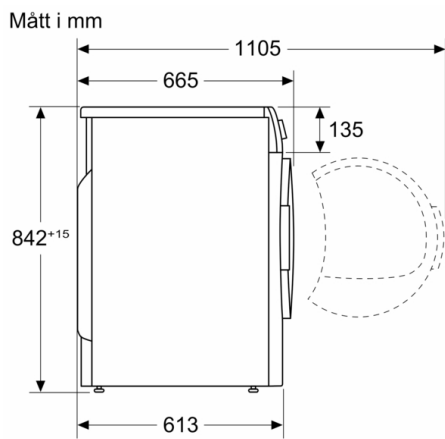

Serie 6, Värmepumpstumlare, 9 kg
WTW85T9SSN

Mått i mm