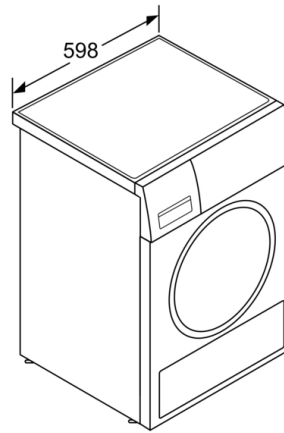

Serie 6, Värmepumpstumlare, 9 kg
WTW85T9SSN

Mått i mm