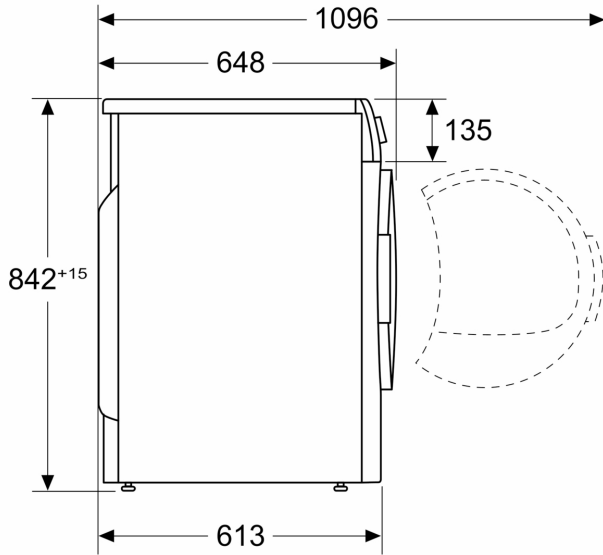

**Serie 6, Värmepumpstumlare, 9 kg
WQG245DLSN**

Mått i mm