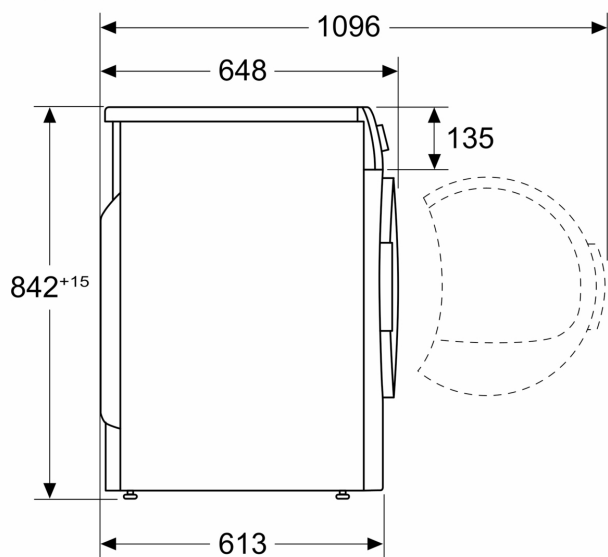

iQ500, Värmepumpstumlare, 9 kg WQ42G20KDN

Mått i mm