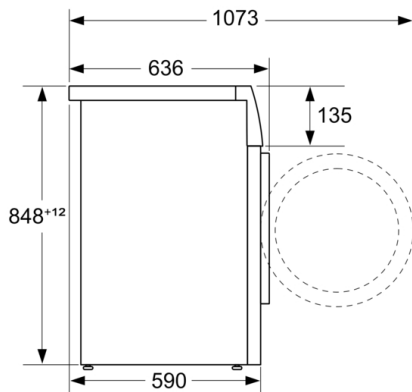

Teknisk information

- Mått (H x B): 84.8 cm x 59.8 cm
- ¹ Energiklass på en skala från A till G
- ² Energiförbrukning i kWh per 100 cykler (program Eco 40-60)
- ³ Vattenkonsumtion i liter per cykel (program Eco 40-60)
- ⁴ Programtid Eco 40-60
- ** Värdena är avrundade

Serie 6, Tvättmaskin, frontmatad, 9 kg, 1400 rpm
WGG244MASN

Mått i mm

Mått i mm