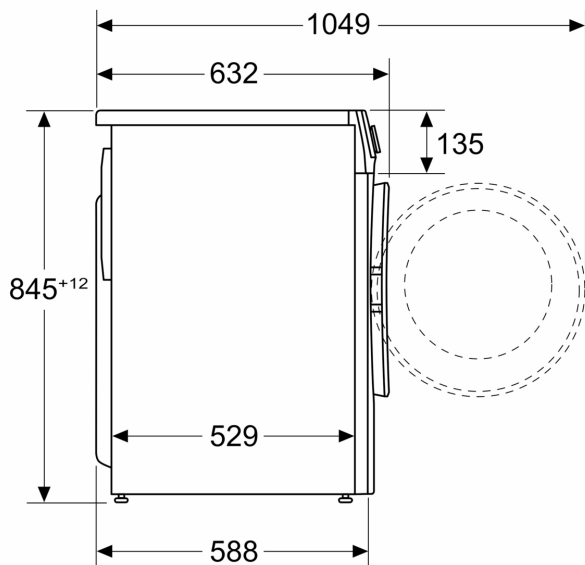

#### Teknisk information

- Kan monteras i stapel med ett monteringskit som passar torktumlaren.
- Kan skjutas under, minst 85 cm bänkhöjd
- Mått (H x B): 84.5 cm x 59.8 cm
- Djup: 58.8 cm
- Djup inklusive dörr: 63.2 cm
- Djup med öppen lucka: 104.9 cm

Måttskisser

Mått i mm

Mått i mm