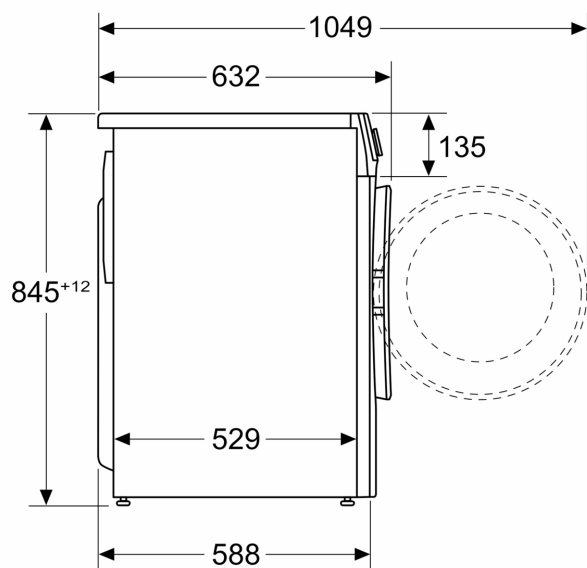

Teknisk information

- Kan monteras i stapel med ett monteringskit som passar torktummlaren.
- Kan skjutas under, minst 85 cm bänkhöjd
- Mått (H x B): 84.5 cm x 59.8 cm
- Djup: 58.8 cm
- Djup inklusive dörr: 63.2 cm
- Djup med öppen lucka: 104.9 cm

Mått i mm