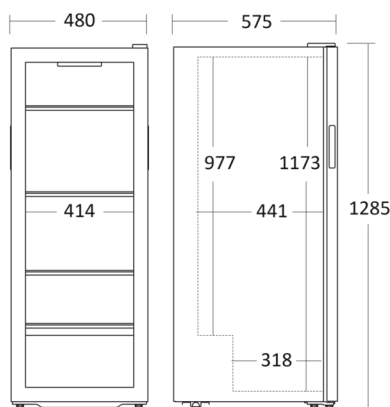

Vinkylskåp, hushåll

Scandomatic - WC105BG

Mått och vikt

Produkt dimension, HxBxD, mm	1285 x 480 x 575
Max justerbar höjd mm	1285
Produkt djup med handtag, mm	575
Paketmått HxBxD, mm	1300 x 510 x 605
Brutto- /nettovolymn, L	209 / 201
Invändiga dimensioner HxBxD, mm	1164 x 396 x 453
Inbyggnadsdimensioner (HxWxD), mm	x x
Brutto/nettovikt, kg	48,6 / 46,1

Epel ID	Varu nummer	04411810000WC105BG	Tariff kod	8418501990
1864300	EAN Kod	5704704020696	QTY i 40HQ	175

WC105BG är ett svart och stilrent vinskåp för fristående förvaring. Skåpet kan ställas in mellan 5°C - 20°C och rymmer upp till 105 flaskor fördelat på 4 hyllplan i bokträ.

Skåpet har en snygg och modern design för förvaring av dina flaskor

WC105BG är elektroniskt styrd och har en digital kontrollpanel, så det är lätt att se och justera.

Mätningsskiss

- Glasdörr med kantlös svart ram
- Infällt handtag
- En temperaturzon 5-20°C
- 4 hyllor av trä
- Digital kontroll med display för temperaturen
- Låg ljudnivå och mycket låg vibration
- Fristående modell