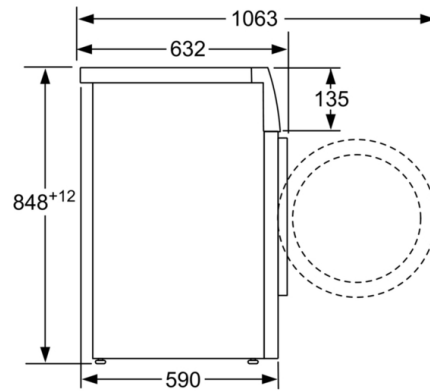

**Serie 8, Tvättmaskin, frontmatad, 9 kg, 1400
v/min
WAV28K0MSN**

Mått i mm