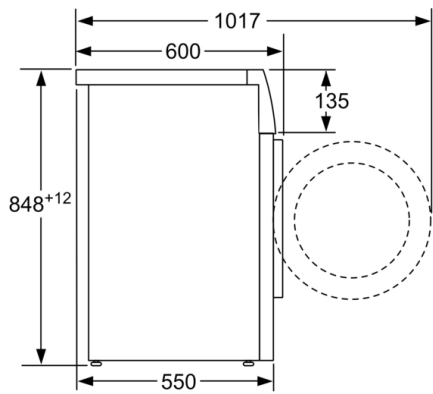

**Serie 4, Tvättmaskin, frontmatad, 8 kg, 1400 rpm**  
**WAN282S3SN**

Mätt i mm

Mätt i mm