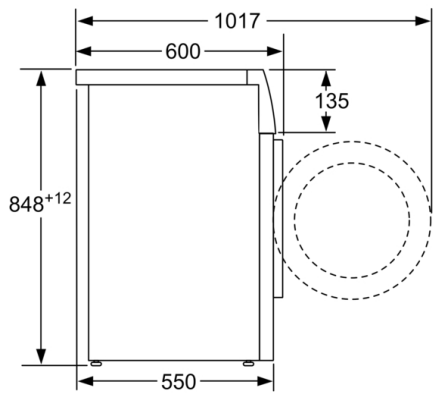

Serie 4, Tvättmaskin, frontmatad, 7 kg, 1400 rpm
WAN280L2SN

Mätt i mm