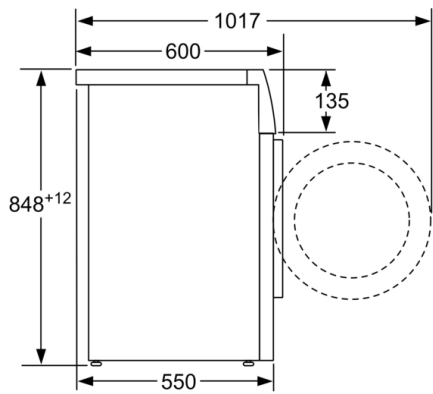

Serie 4, Tvättmaskin, frontmatad, 7 kg, 1200 rpm
WAN240L2SN

Mätt i mm