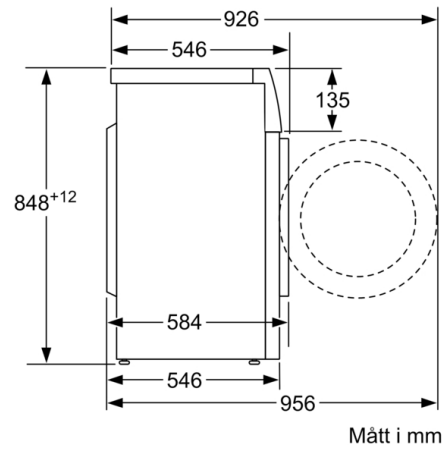

Serie 2, Tvättmaskin, frontmatad, 7 kg, 1400 rpm
WAJ280L7SN

Mått i mm