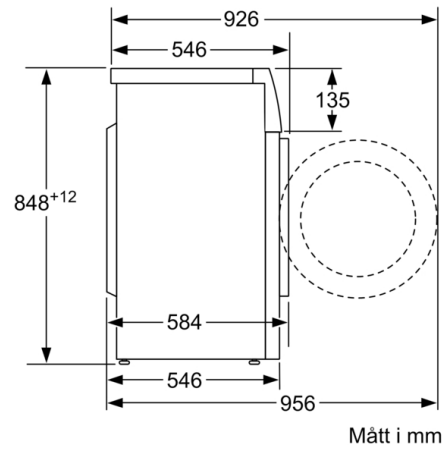

Serie 2, Tvättmaskin, frontmatad, 7 kg, 1200 rpm
WAJ240L7SN

Mätt i mm