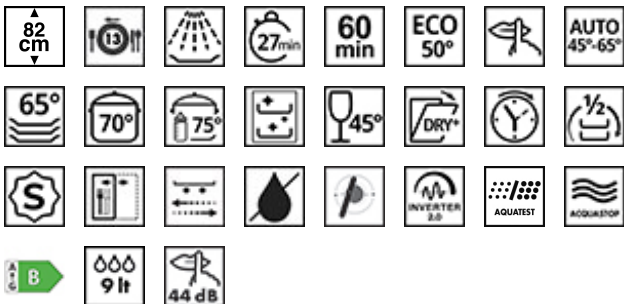

STFABRD3

Diskmaskin, 50's Style , Inbyggd, 60 cm, Antal kuvert: 13, Röd, B

PRODUKTIDENTITET

TYP

Produktgrupp: Diskmaskin • Kommersiell höjd: 82 cm • Antal kuvert: 13 • Installation: Inbyggd • Kommersiell bredd: 60 cm • Snickerilucka: Ingår ej • EAN-kod: 8017709305062

ESTETISK LINJE

Färg: Röd • Finish: Höglblank • Estetik: 50's Style • Färg frontpanel: Rostfritt stål anti fingerprint • Typ av dörr: 50's Style • Färg på dörr: Röd • Färg på LED-display: Vit • Färg på handtag: Kromat • Knappfärg: Silver (oropal grå)

PROGRAM/FUNKTIONER

Antal program: 10+1 • Avspolning: Ja • Express 27 min: Ja • Full express – 60 minuter: Ja • Eco: Ja • Tyst (-2 dB): Ja • Autosensor 45–65: Ja • Mix: Ja • Intensiv: Ja • Hygien 99,9 %: Ja • Självrengöring: Ja • Kristall: Ja • Temperatur för disk: 38, 45, 50, 55, 65, 70, 75 °C