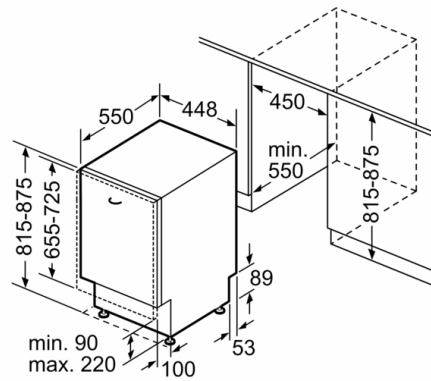

Djup med dörren öppen i 90°: 1150 mm

Justerbara fötter: Ja, alla framifrån

Max höjdjustering: 60 mm

Justerbar sockelplåt: Höjd och djup

Nettovikt: 38,2 kg

Bruttovikt: 40,0 kg

Anslutningseffekt: 2400 W

Säkring: 10 A

Serie 6, Helintegrerad diskmaskin, 45 cm SPV6ZMX23E

Mått i mm

△ Eluttag
() mått med förlängningssats

Mått i mm