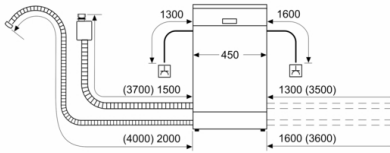

Serie 6, Helintegrerad diskmaskin, 45 cm SPV6ZMX23E

Mått i mm

△ Eluttag
() mått med förlängningssats

Mått i mm