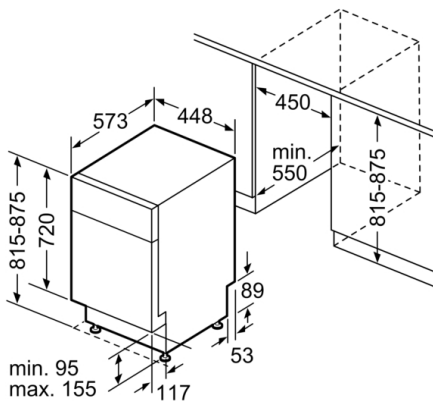

Tekniska data

Energieffektivitetsklass (EU 2017/1369): D
Energiförbrukningen för 100 cykler med ekoprogrammet: 63 kWh
Max. antal platsinställningar: 9
Ekoprogrammets vattenförbrukning i liter per cykel: 8,5 l
Programmets tidslängd: 3:40 h
Luftburet akustiskt bullerutsläpp: 44 dB(A) re 1 pW
Luftburet akustiskt bullerutsläpp klass: B
Konstruktion: Inbyggd
Höjd med toppskiva: 0 mm
Mått: 815 x 448 x 573 mm
Nischmått (H x B x D): 815-875 x 450 x 550 mm
Djup med dörren öppen i 90°: 1155 mm
Justerbara fötter: Ja, alla framifrån
Max höjjustering: 60 mm
Justerbar sockelplåt: Höjd och djup
Nettovikt: 31,4 kg
Bruttovikt: 33,3 kg
Anslutningseffekt: 2400 W
Säkring: 10 A
Spänning: 220-240 V
Frekvens: 50; 60 Hz
Anslutningskabelns längd: 175 cm
Elkontakt: Jordad stickkontakt
Längd, tilloppsslang: 165 cm
Längd, avloppsslang: 205 cm
EAN kod: 4242005229444
Installationstyp: För underbyggnad

Mått i mm