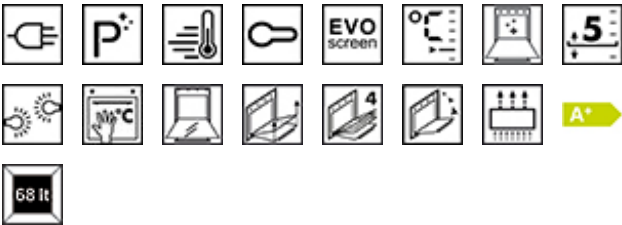

SOP6302TX

Ugn, Classic, 60 cm, Traditional pyro, Termoventilerad, Rostfritt stål, A+, Pyrolytisk

TYP

Produktgrupp: Ugn • Kategori: 60 cm • Typ av ugn: Termoventilerad • Galileoplattform: Traditional pyro • Elanslutning: Elektrisk
• EAN kod: 8017709293642 • System för rengöring: Pyrolytisk

PROGRAM/FUNKTIONER

Antal tillagningsfunktioner: 10 • Traditionella tillagningsfunktioner: Statisk, Ventilerad, Varmluft, Snabb, Eco, Stor grill, Fläkt + grill (stor), Undervärme, Varmluft + undervärme, Pizza • Övriga funktioner: Uptining per tid, Jäsning, Matlagning på sten, Grill, Luftfritering, Helginställning • Rengöringsfunktioner: Pyrolytisk

TEKNISK SPECIFIKATION

Displaytyp: EvoScreen • Displayteknik: LCD • Temperaturkontroll: Elektronisk • Minimum temperatur: 30 °C • Maximum temperatur: 280 °C • Material ugnsutrymme: Ever Clean emalj • Antal hyllplan: 5 • Typ av ugnstegar: Ramar i metall • Dubbel fläkt: 1 • Antal lampor: 2 • Utbytbar lampa: Ja • Typ av lampa: Halogenlampor • Effekt lampa: 40 W • Lampan tänds när luckan öppnas: Ja • Typ av lucköppning: Underhängd • Lucka: Kyld dörr • Avtagbar lucka: Ja • Innerlucka i helglas: Ja • Avtagbar innerlucka: Ja • Totalt antal glas i luckan: 4 • Soft open: Ja • Soft Close: Ja • Skorsten: Fast • Skyddstermostat: Ja • Kylsystem: Tangential • Ugnen är låst under pyrolytisk rengöring: Ja • Värmeelementena slås av vid lucköppning: Ja • Effekt nedre värmeelement: 1200 W • Effekt Grillelement: 1750 W • Effekt varmluften: 2000 W