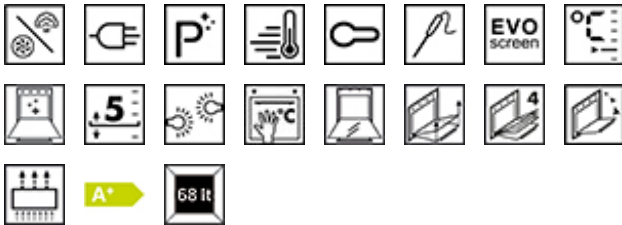

SOP6102S2PN

Ugn, Linea, 60 cm, Pyro Steam, Kombinationsångugn, Svart, A+, Pyrolytisk

TYP

Produktgrupp: Ugn • Kategori: 60 cm • Ångintervall: 20 - 40% • Typ av ugn: Kombinationsångugn • Galileoplattform: Pyro Steam • Elanslutning: Elektrisk • EAN kod: 8017709306250 • System för rengöring: Pyrolytisk

ESTETISK LINJE

Färg: Svart • Finish: Höglblank • Estetik: Linea • Material: Glas • Typ av glas: Klart • Dörrtyp: Helglas • Handtag: Linea • Färg på handtag: Kromat

PROGRAM/FUNKTIONER

Antal tillagningsfunktioner: 12 • Traditionella tillagningsfunktioner: Statisk, Ventilerad, Varmluft, Snabb, Eco, Stor grill, Undervärme, Pizza • Tillagningsfunktioner med Full Steam teknologi: Ventilerad, Varmluft, Turbo, Grill + fläkt • Övriga ångfunktioner: Rengöring av behållare, Vattenutlopp, Vatteninlopp, Avkalkning • Övriga funktioner: Upptining per tid, Jäsning, Matlagning på sten, Grill, Luftfritering, Helginställning • Rengöringsfunktioner: Pyrolytisk

TEKNISK SPECIFIKATION

Displaytyp: EvoScreen • Displayteknik: LCD • Temperaturkontroll: Elektronisk • Minimum temperatur: 30 °C • Maximum temperatur: 280 °C • Material ugnsutrymme: Ever Clean emalj • Antal hyllplan: 5 • Typ av ugnstegar: Ramar i metall • Dubbel fläkt: 1 • Antal lampor: 2 • Utbytbar lampa: Ja • Typ av lampa: Halogenlampor • Effekt lampa: 40 W • Lampan tänds när luckan öppnas: Ja • Typ av lucköppning: Underhängd • Lucka: Kyld dörr • Avtagbar lucka: Ja • Innerlucka i helglas: Ja • Avtagbar innerlucka: Ja • Totalt antal glas i luckan: 4 • Soft open: Ja • Soft Close: Ja • Skorsten: Fast • Skyddstermostat: Ja • Kylsystem: Tangential • Ugnen är låst under pyrolytisk rengöring: Ja • Vattenpåfyllning: Låda, manuell • Kapacitet vattentank: 0,8 l • Värmeelementena slås av vid lucköppning: Ja • Effekt nedre värmeelement: 1200 W • Effekt Grillelement: 1750 W • Effekt varmluften: 2000 W