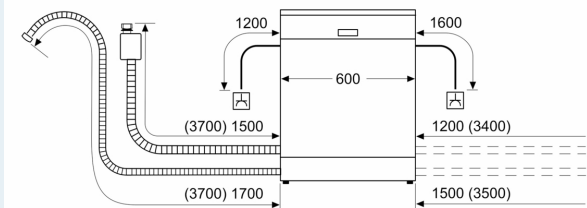

iQ300, Integrerad diskmaskin, 60 cm
SN63HX15TE

Mått i mm

⚡ Eluttag
( ) mått med förlängningssats