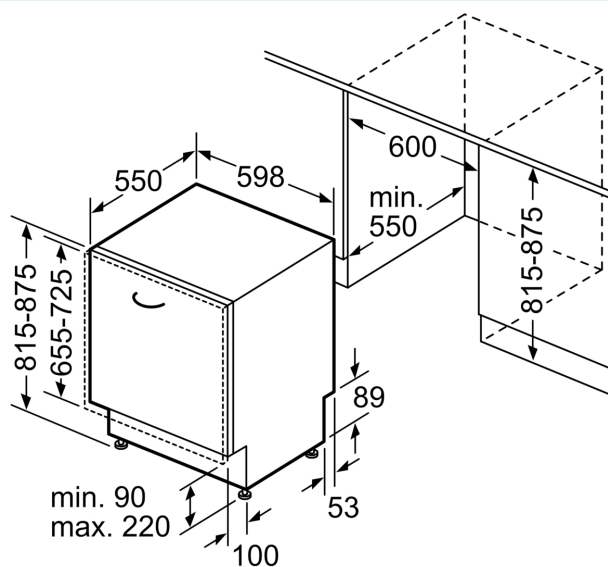

Energiklass: ..... D  
 Energiförbrukningen för 100 cykler med ekoprogrammet: ... 84 kWh  
 Max antal kuvert: ..... 13  
 Ekoprogrammets vattenförbrukning i liter per cykel: ..... 9.0 l  
 Programmets tidslängd: ..... 4:30 h  
 Ljudnivå, dB: ..... 46 dB(A) re 1pW  
 Ljudnivåklass: ..... C  
 Inbyggd / fristående: ..... Inbyggda  
 Höjd med toppskiva: ..... 0 mm  
 Mått: ..... 815 x 598 x 550 mm  
 Nischmått (H x B x D): ..... 815-875 x 600 x 575 mm  
 Djup med dörren öppen i 90°: ..... 1150 mm  
 Justerbara fötter: ..... Ja, alla framifrån  
 Max höjdjustering: ..... 60 mm  
 Justerbar sockelplåt: ..... Höjd och djup  
 Nettovikt: ..... 32.6 kg  
 Bruttovikt: ..... 34.8 kg  
 Anslutningseffekt: ..... 2400 W  
 Säkringsskydd: ..... 10 A  
 Spänning: ..... 220-240 V  
 Frekvens: ..... 50; 60 Hz  
 Anslutningskabelns längd: ..... 175.0 cm  
 Elkontakt: ..... Jordad stickkontakt  
 Längd, tilloppsslang: ..... 165 cm  
 Längd, avloppsslang: ..... 190 cm  
 EAN kod: ..... 4242003969991  
 Typ av installation: ..... Integrerad

### Installation

- Mått i cm (H x B x D): 81.5 x 59.8 x 55 cm

<sup>1</sup>Energiklass på en skala från A till G

<sup>2</sup> Energikonsumtion i kWh per 100 cykler (program Eco 50 °C)

<sup>3</sup> Vattenkonsumtion i liter per cykel (program Eco 50 °C)

Mått i mm