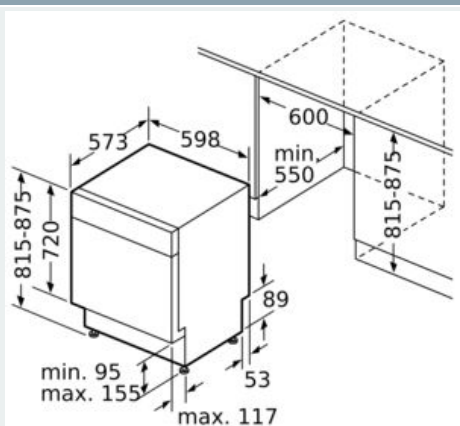

iQ300, Underbyggd diskmaskin, vit SN43IW08TS

Måttkisser

Mått i mm