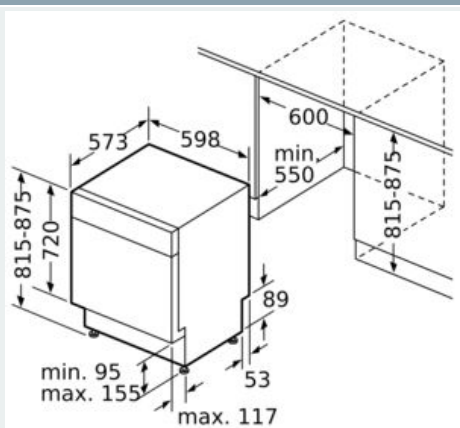

Beskrivning

Tekniska data

Energieffektivitetsklass (EU 2017/1369): D
 Energiförbrukningen för 100 cykler med ekoprogrammet: 82 kWh
 Max. antal platsinställningar: 12
 Ekoprogrammets vattenförbrukning i liter per cykel: 9,5 l
 Programmets tidslängd: 5:20 h
 Luftburet akustiskt bullerutsläpp: 46 dB(A) re 1 pW
 Luftburet akustiskt bullerutsläpp klass: C
 Konstruktion: Inbyggd
 Höjd med toppskiva: 0 mm
 Mått: 815 x 598 x 573 mm
 Nischmått (H x B x D): 815-875 x 600 x 550 mm
 Djup med dörren öppen i 90°: 1150 mm
 Justerbara fötter: Ja, alla framifrån
 Max höjjustering: 60 mm
 Justerbar sockelplåt: Höjd och djup
 Nettovikt: 35,1 kg
 Bruttovikt: 37,3 kg
 Anslutningseffekt: 2400 W
 Säkring: 10 A
 Spänning: 220-240 V
 Frekvens: 50; 60 Hz
 Anslutningskabelns längd: 175 cm
 Elkontakt: Jordad stickkontakt
 Längd, tilloppsslang: 165 cm
 Längd, avloppsslang: 190 cm
 EAN kod: 4242003876763
 Installationstyp: För underbyggnad

³Vattenkonsumtion i liter per cykel (program Eco 50 °C)

**iQ300, Underbyggd diskmaskin,
rostfritt/silver
SN43HI33TS**

Måttkisser

Mått i mm