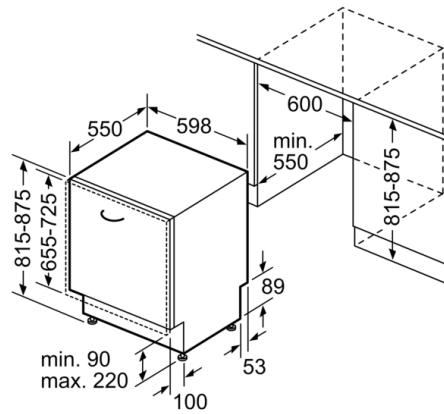

Tekniska data

Energieffektivitetsklass (EU 2017/1369): E
Energiförbrukningen för 100 cykler med ekoprogrammet: 92 kWh
Max. antal platsinställningar: 12
Ekoprogrammets vattenförbrukning i liter per cykel: 9,5 l
Programmets tidslängd: 3:45 h
Luftburet akustiskt bullerutsläpp: 46 dB(A) re 1 pW
Luftburet akustiskt bullerutsläpp klass: C
Konstruktion: Inbyggd
Höjd med toppskiva: 0 mm
Mått: 815 x 598 x 550 mm
Nischmått (H x B x D): 815-875 x 600 x 550 mm
Djup med dörren öppen i 90°: 1150 mm
Justerbara fötter: Ja, alla framifrån
Max höjdjustering: 60 mm
Justerbar sockelplåt: Höjd och djup
Nettovikt: 36,1 kg
Bruttovikt: 38,2 kg
Anslutningseffekt: 2400 W
Säkring: 10 A
Spänning: 220-240 V
Frekvens: 50; 60 Hz
Repair index: 8,9
Anslutningskabelns längd: 175 cm
Elkontakt: Jordad stickkontakt
Längd, tilloppsslang: 165 cm
Längd, avloppsslang: 190 cm
EAN kod: 4242005189533
Installationstyp: Helintegrerad

Serie 4, Helintegrerad diskmaskin SMV4HTX31E

Mått i mm

△ Eluttag
() mått med förlängningssats

Mått i mm