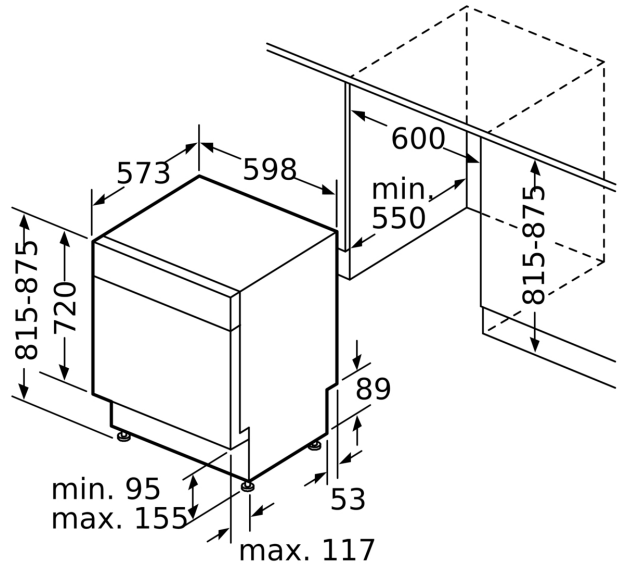

Energiklass: A
 Energiförbrukningen för 100 cykler med ekoprogrammet:54 kWh
 Max antal kuvert: 14
 Ekoprogrammets vattenförbrukning i liter per cykel: 9.0 l
 Programmets tidslängd: 4:30 h
 Ljudnivå, dB: 42 dB(A) re 1pW
 Ljudnivåklass: B
 Inbyggd / fristående: Integrerat
 Höjd med toppskiva: 0 mm
 Mått: 815 x 598 x 573 mm
 Nischmått (H x B x D): 815-875 x 600 x 550 mm
 Djup med dörren öppen i 90°: 1150 mm
 Justerbara fötter: Ja, alla framifrån
 Max höjdjustering: 60 mm
 Justerbar sockelplåt: Höjd och djup
 Nettovikt:38.9 kg
 Bruttovikt: 41.0 kg
 Anslutningseffekt: 2400 W
 Säkringsskydd: 10 A
 Spänning: 220-240 V
 Frekvens:50; 60 Hz
 Anslutningskabelns längd: 175.0 cm
 Elkontakt: Jordad stickkontakt
 Längd, tillopps slang: 165 cm
 Längd, avloppsslang: 190 cm
 EAN kod:4242005502370
 Installationstyp:För underbyggnad

Installation

- AquaStop säkerhetssystem, minimerar vattenskador i kök
- funktionsspärr för manöverpanelen
- AquaMix

Tillbehör

- Bottenplattans färg rostfritt stål
- Tratt
- Ångskydd ingår

Mått

- Mått i cm (H x B x D): 81.5 x 59.8 x 57.3 cm

<https://www.neff-home.com/se/allman-information/garantivillkor>

**Serie 6, Underbyggd diskmaskin, 60
cm, Rostfri
SMU6ECS12E**

Mått i mm

⚡ Eluttag
() mått med förlängningssats

Mått i mm