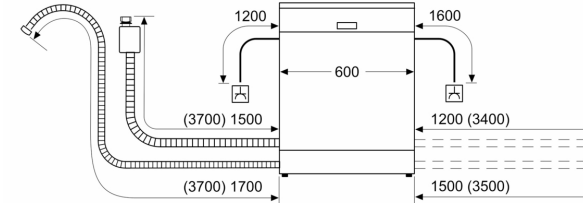

Installation

- AquaStop säkerhetssystem, minimerar vattenskador i kök
- funktionsspärr för manöverpanelen
- AquaMix

Tillbehör

- Bottenplattans färg rostfritt stål
- Tratt
- Ångskydd ingår

Mått

- Mått i cm (H x B x D): 81.5 x 59.8 x 57.3 cm

<https://www.neff-home.com/se/allman-information/garantivillkor>

**Serie 6, Underbyggd diskmaskin, 60
cm, Rostfri
SMU6ECS12E**

Mått i mm

⚡ Eluttag
() mått med förlängningssats

Mått i mm