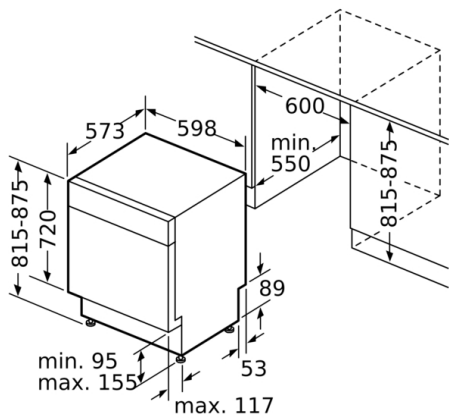

Serie 4, Underbyggd diskmaskin, svart SMU4HAB48S

Mått i mm