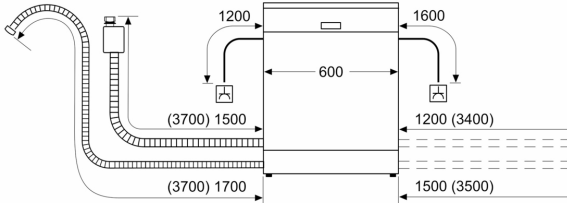

#### Installation

- Mått i cm (H x B x D): 81.5 x 59.8 x 57.3 cm
- Bottenplattans färg Inklusive sockel
- Ångskydd ingår

**Serie 2, Underbyggd diskmaskin, 60  
cm, Vit  
SMU2HVV71S**

Mått i mm

⚡ Eluttag  
( ) mått med förlängningssats