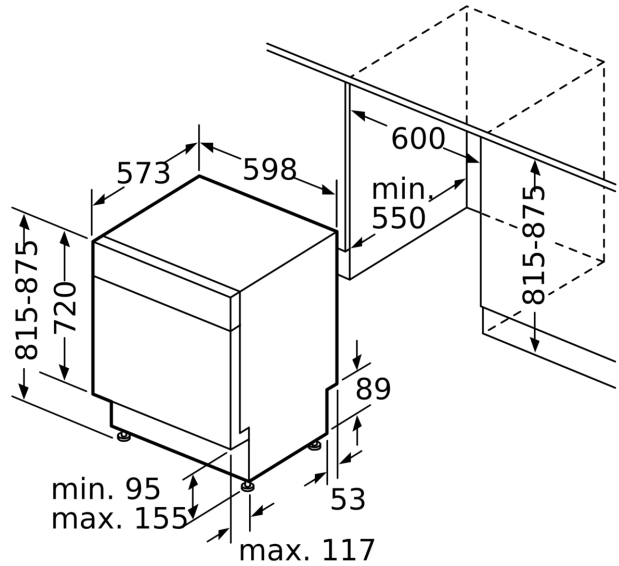

#### Installation

- Mått i cm (H x B x D): 81.5 x 59.8 x 57.3 cm
- Bottenplattans färg Inklusive sockel
- Ångskydd ingår

**Serie 2, Underbyggd diskmaskin, 60  
cm, Vit  
SMU2HVV71S**

Mått i mm

⚡ Eluttag  
( ) mått med förlängningssats

Mått i mm