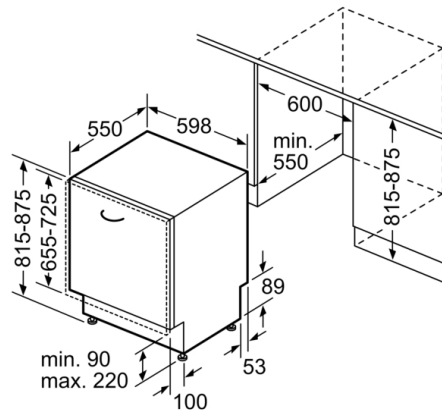

Serie 6, Helintegrerad diskmaskin, 60 cm SMD6TCX00E

Mått i mm

△ Eluttag
( ) mått med förlängningssats

Mått i mm