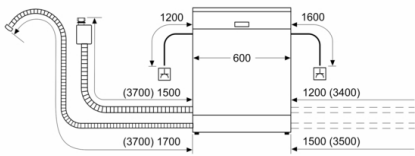

- Ångskydd ingår
- Mått i cm (H x B x D): 81.5 x 59.8 x 55 cm
- Tratt

¹Eneriklass på en skala från A till G

² Enerikonsumtion i kWh per 100 cykler (program Eco 50 °C)

³ Vattenkonsumtion i liter per cykel (program Eco 50 °C)

⁴ Programtid Eco 50 °C

Serie 6, Helintegrerad diskmaskin, 60 cm SMD6TCX00E

Mått i mm

△ Eluttag
() mått med förlängningssats

Mått i mm