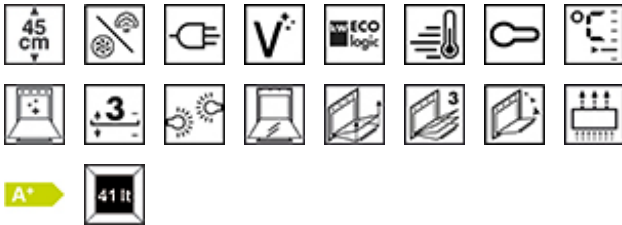

SF4390VCX1

Ugn, Classic, Kompakt 45 cm, Kombinationsångugn, Rostfritt stål, A+, Vapor Clean

TYP

Produktgrupp: Ugn • Kategori: Kompakt 45 cm • Typ av ugn: Kombinationsångugn • Elanslutning: Elektrisk • EAN kod: 8017709235888 • System för rengöring: Vapor Clean