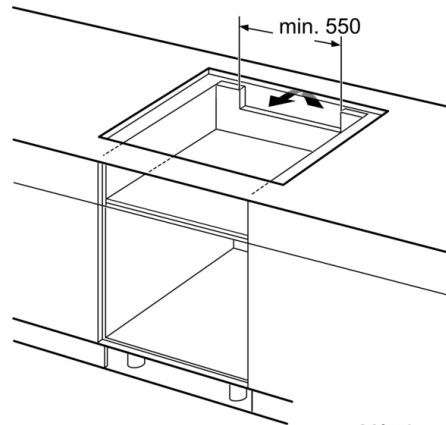

Bredd : 802 mm

Produktmått (H x B x D) : 51 x 802 x 522 mm

Emballagemått (H x B x D) : 126 x 953 x 603 mm

Nettovikt : 15,9 kg

Bruttovikt : 17,4 kg

Restvärmeindikator : Separat

Placering av reglagen : Framkant

Installation

- Dimensioner (HxBxD mm): 51 x 802 x 522
- Nischstorlek som krävs för installation (HxBxD mm) : 51 x 750 x (490 - 500)
- Minsta tjocklek på bänkskiva: 16 mm
- Anslutningseffekt: 7400 W
- PowerManagement funktion: begränsa den maximala effekten om det är nödvändigt (beror på säkringsskydd vid elektrisk installation).
- Strömkabel: 1.1 m, Kabel ingår

Tillbehör

- Anpassningslist 750 - 780 mm inkluderad

Serie 6, Induktionshäll, 80 cm, Svart PXE851FC1E

①
Det måste finnas en ventilationspringa

Mått i mm

Mått i mm

①
Det måste finnas en ventilationspringa

Mått i mm

①
Det måste finnas en ventilationspringa.

Mått i mm