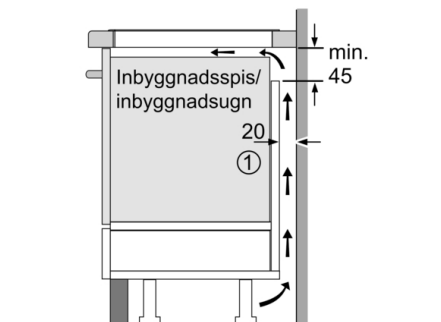

Installation

- Dimensioner (HxBxD mm): 51 x 802 x 522
- Nischstorlek som krävs för installation (HxBxD mm) : 51 x 750 x (490 - 500)
- Minsta tjocklek på bänkskiva: 16 mm
- Anslutningseffekt: 7400 W
- PowerManagement funktion: begränsa den maximala effekten om det är nödvändigt (beror på säkringsskydd vid elektrisk installation).
- Strömkabel: 1.1 m, Kabel ingår

Tillbehör

- Anpassningslist 750 - 780 mm inkluderad

Serie 6, Induktionshäll, 80 cm, Svart PXE851FC1E

①
Det måste finnas en ventilationspringa

Mått i mm

Mått i mm

①
Det måste finnas en ventilationspringa

Mått i mm

①
Det måste finnas en ventilationspringa.

Mått i mm