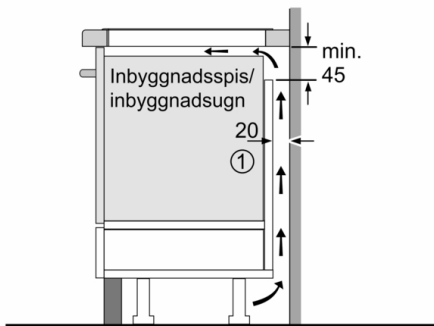

Serie 6, Induktionshäll, 80 cm, Svart PXE851FC1E

①
Det måste finnas en ventilationspringa

Mått i mm