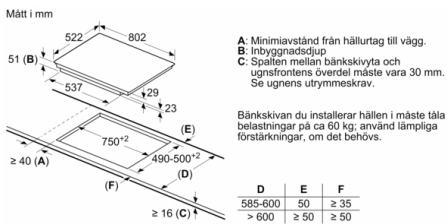

Installation

- Dimensioner (HxBxD mm): 51 x 802 x 522
- Nischstorlek som krävs för installation (HxBxD mm) : 51 x 750 x (490 - 500)
- Minsta tjocklek på bänkskiva: 16 mm
- Anslutningseffekt: 7400 W
- PowerManagement funktion: begränsa den maximala effekten om det är nödvändigt (beror på säkringsskydd vid elektrisk installation).
- Strömkabel: 1.1 m, Kabel ingår

Tillbehör

- Anpassningslist 750 - 780 mm inkluderad

Serie 6, Induktionshäll, 80 cm, Svart PXE851FC1E

①
Det måste finnas en ventilationspringa

Mått i mm

Mått i mm

①
Det måste finnas en ventilationspringa

Mått i mm