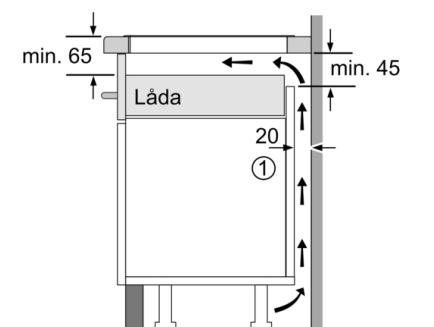

Bredd : 802 mm

Produktmått (H x B x D) : 51 x 802 x 522 mm

Emballagemått (H x B x D) : 126 x 953 x 603 mm

Nettovikt : 15,9 kg

Bruttovikt : 17,4 kg

Restvärmeindikator : Separat

Placering av reglagen : Framkant

Installation

- Dimensioner (HxBxD mm): 51 x 802 x 522
- Nischstorlek som krävs för installation (HxBxD mm) : 51 x 750 x (490 - 500)
- Minsta tjocklek på bänkskiva: 16 mm
- Anslutningseffekt: 7400 W
- PowerManagement funktion: begränsa den maximala effekten om det är nödvändigt (beror på säkringsskydd vid elektrisk installation).
- Strömkabel: 1.1 m, Kabel ingår

Tillbehör

- Anpassningslist 750 - 780 mm inkluderad

Serie 6, Induktionshäll, 80 cm, Svart PXE851FC1E

①
Det måste finnas en ventilationspringa

Mått i mm

Mått i mm

①
Det måste finnas en ventilationspringa

Mått i mm

①
Det måste finnas en ventilationspringa.

Mått i mm