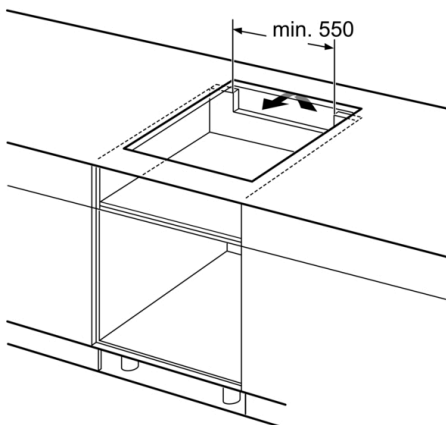

Serie 6, Induktionshäll, 60 cm, Svart PXE651FC1E

①
Det måste finnas en ventilationsspringa

Mått i mm

Mått i mm

①
Det måste finnas en ventilationsspringa

Mått i mm

①
Det måste finnas en ventilationsspringa.

Mått i mm