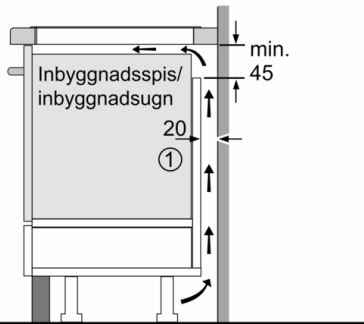

Serie 6, Induktionshäll, 60 cm, Svart PXE651FC1E

①
Det måste finnas en ventilationsspringa

Mått i mm