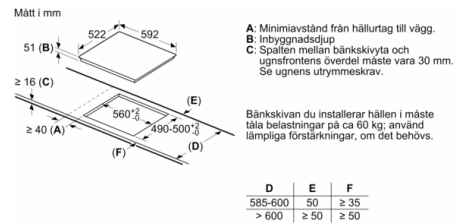

Serie 6, Induktionshäll, 60 cm, Svart PXE651FC1E

①
Det måste finnas en ventilationsspringa

Mått i mm

Mått i mm

①
Det måste finnas en ventilationsspringa

Mått i mm

①
Det måste finnas en ventilationsspringa.

Mått i mm