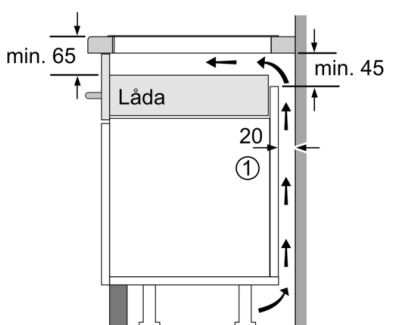

Tekniska data

Produktkategori : Häll m intg.styrning glaskeram
Konstruktion : Inbyggd
Energiförsörjning : El
Antal zoner/plattor som kan användas samtidigt : 4
Nischmått (H x B x D) : 51 x 560-560 x 490-500 mm
Bredd : 592 mm
Produktmått (H x B x D) : 51 x 592 x 522 mm
Emballagemått (H x B x D) : 126 x 753 x 603 mm
Nettovikt : 14,1 kg
Bruttovikt : 15,3 kg
Restvärmeindikator : Separat
Placering av reglagen : Framkant
Material produkt : Glaskeramik
Hällens färg : Svart
Säkerhetsmärkning : AENOR, CE
Anslutningskabelns längd : 110 cm
EAN kod : 4242002848822
Anslutningseffekt : 7400 W
Spänning : 220-240 V
Frekvens : 60; 50 Hz

Installation

- Dimensioner (HxBxD mm): 51 x 592 x 522
- Nischstorlek som krävs för installation (HxBxD mm) : 51 x 560 x (490 - 500)
- Minsta tjocklek på bänkskiva: 16 mm
- Anslutningseffekt: 7400 W
- PowerManagement funktion: begränsa den maximala effekten om det är nödvändigt (beror på säkringsskydd vid elektrisk installation).
- Strömkabel: 1.1 m, Kabel ingår

Serie 6, Induktionshäll, 60 cm, Svart PXE651FC1E

①
Det måste finnas en ventilationsspringa

Mått i mm

Mått i mm

①
Det måste finnas en ventilationsspringa

Mått i mm

①
Det måste finnas en ventilationsspringa.

Mått i mm