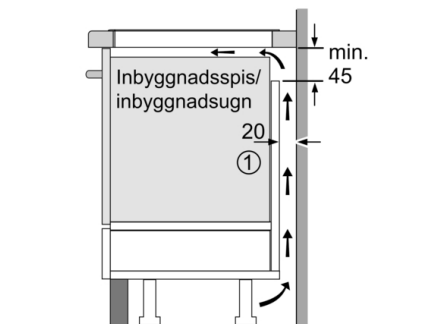

Tekniska data

Produktkategori : Häll m intg.styrning glaskeram
Konstruktion : Inbyggd
Energiförsörjning : El
Antal zoner/plattor som kan användas samtidigt : 4
Nischmått (H x B x D) : 51 x 560-560 x 490-500 mm
Bredd : 592 mm
Produktmått (H x B x D) : 51 x 592 x 522 mm
Emballagemått (H x B x D) : 126 x 753 x 603 mm
Nettovikt : 14,1 kg
Bruttovikt : 15,3 kg
Restvärmeindikator : Separat
Placering av reglagen : Framkant
Material produkt : Glaskeramik
Hällens färg : Svart
Säkerhetsmärkning : AENOR, CE
Anslutningskabelns längd : 110 cm
EAN kod : 4242002848822
Anslutningseffekt : 7400 W
Spänning : 220-240 V
Frekvens : 60; 50 Hz

Installation

- Dimensioner (HxBxD mm): 51 x 592 x 522
- Nischstorlek som krävs för installation (HxBxD mm) : 51 x 560 x (490 - 500)
- Minsta tjocklek på bänkskiva: 16 mm
- Anslutningseffekt: 7400 W
- PowerManagement funktion: begränsa den maximala effekten om det är nödvändigt (beror på säkringsskydd vid elektrisk installation).
- Strömkabel: 1.1 m, Kabel ingår

Serie 6, Induktionshäll, 60 cm, Svart PXE651FC1E

①
Det måste finnas en ventilationsspringa

Mått i mm

Mått i mm

①
Det måste finnas en ventilationsspringa

Mått i mm

①
Det måste finnas en ventilationsspringa.

Mått i mm