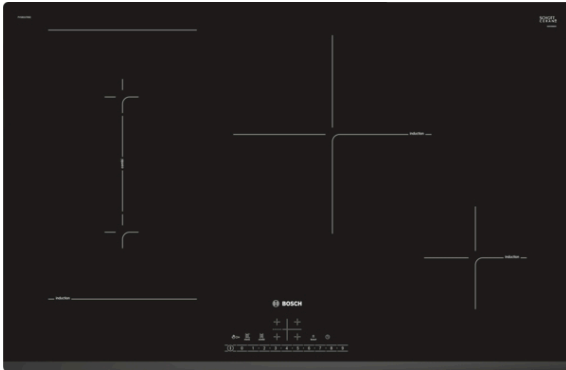

Serie 6, Induktionshäll, 80 cm, Svart PVS831FB5E

Extra tillbehör

HEZ9SE040 : 4 pieces Set

HEZ9SE060 : 6 pieces Set

Induktionshäll med CombiInduction-funktion som gör att ovala, rektangulära eller stora kokkärl kan placeras på två sammankopplade kokzoner.

- DirectSelect-styrning gör det enkelt att välja kokzon, effekt och andra funktioner.
- CombiZone ger större flexibilitet när du lagar mat genom att kombinera 2 kokzoner till en stor. Då får du jämn värmefördelning som är perfekt för grillpannor och större kokkärl.
- **28 cm kokzon:** både för små och stora grytor och pannor.
- **Snedslipad kant:** Elegant, snygg design med en snedslipad kant.
- **PowerBoost:** upp till 50 % mer kraft ger snabbare uppvärmning på din induktionshäll.

Tekniska data

Produktkategori : Häll m intg.styrning glaskeram

Konstruktion : Inbyggd

Energiförsörjning : El

Antal zoner/plattor som kan användas samtidigt : 4

Nischmått (H x B x D) : 51 x 750-750 x 490-500 mm

Bredd : 802 mm

Produktmått (H x B x D) : 51 x 802 x 522 mm

Emballagemått (H x B x D) : 126 x 953 x 608 mm

Nettovikt : 15,0 kg

Bruttovikt : 16,5 kg

Restvärmeindikator : Separat

Placering av reglagen : Framkant

Material produkt : Glaskeramik

Hällens färg : Svart

Säkerhetsmärkning : AENOR, CE

Anslutningskabelns längd : 110 cm

EAN kod : 4242005088775

Anslutningseffekt : 7400 W

Spänning : 220-240 V

Frekvens : 50; 60 Hz

4 242005 088775