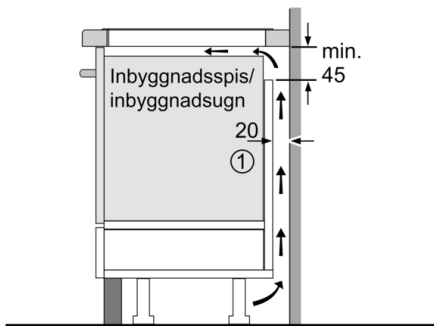

Serie 6, Induktionshäll, 80 cm, Svart PVS831FB5E

①
Det måste finnas en ventilationspringa

Mått i mm