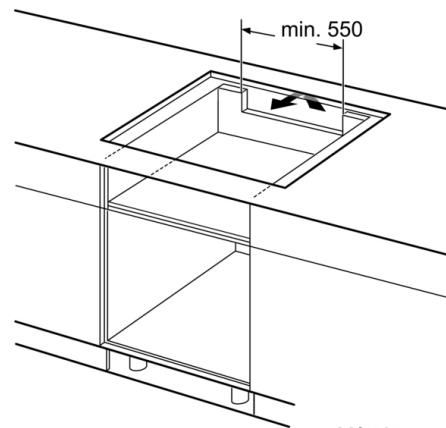

#### Installation

- Dimensioner (HxBxD mm): 51 x 802 x 522
- Nischstorlek som krävs för installation (HxBxD mm) : 51 x 750 x (490 - 500)
- Minsta tjocklek på bänkskiva: 16 mm
- Anslutningseffekt: 7400 W
- PowerManagement funktion: begränsa den maximala effekten om det är nödvändigt (beror på säkringsskydd vid elektrisk installation).
- Strömkabel: 1.1 m, Kabel ingår

## Serie 6, Induktionshäll, 80 cm, Svart PVS831FB5E

①  
Det måste finnas en ventilationspringa

Mått i mm

Mått i mm

Mått i mm