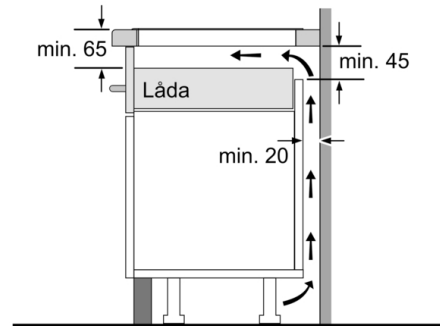

#### Installation

- Dimensioner (HxBxD mm): 51 x 802 x 522
- Nischstorlek som krävs för installation (HxBxD mm) : 51 x 750 x (490 - 500)
- Minsta tjocklek på bänkskiva: 16 mm
- Anslutningseffekt: 7400 W
- PowerManagement funktion: begränsa den maximala effekten om det är nödvändigt (beror på säkringsskydd vid elektrisk installation).
- Strömkabel: 1.1 m, Kabel ingår

## Serie 6, Induktionshäll, 80 cm, Svart PVS831FB5E

①  
Det måste finnas en ventilationspringa

Mått i mm

Mått i mm

Mått i mm