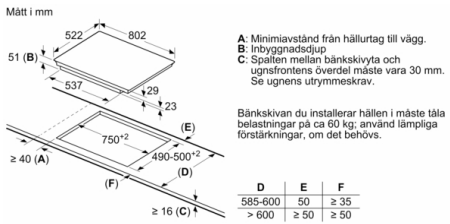

#### Installation

- Dimensioner (HxBxD mm): 51 x 802 x 522
- Nischstorlek som krävs för installation (HxBxD mm) : 51 x 750 x (490 - 500)
- Minsta tjocklek på bänkskiva: 16 mm
- Anslutningseffekt: 7400 W
- PowerManagement funktion: begränsa den maximala effekten om det är nödvändigt (beror på säkringsskydd vid elektrisk installation).
- Strömkabel: 1.1 m, Kabel ingår

## Serie 6, Induktionshäll, 80 cm, Svart PVS831FB5E

①  
Det måste finnas en ventilationspringa

Mått i mm

Mått i mm

Mått i mm