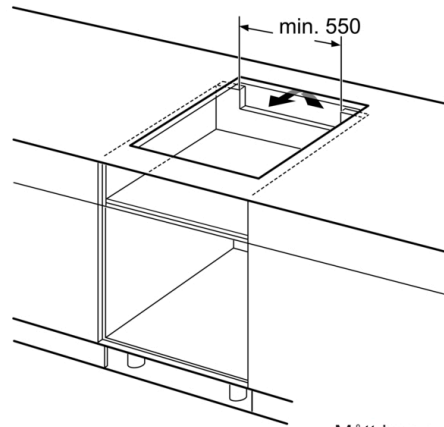

Serie 6, Induktionshäll, 70 cm, Svart PVS775FC5E

①
Det måste finnas en ventilationspringa

Mått i mm

Mått i mm

Mått i mm