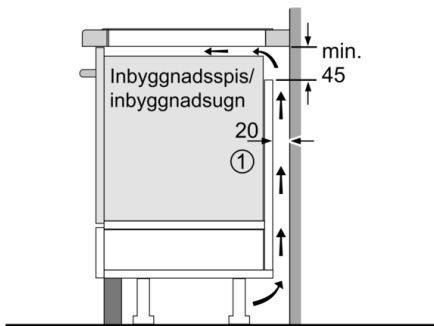

Serie 6, Induktionshäll, 70 cm, Svart PVS775FC5E

①
Det måste finnas en ventilationspringa

Mått i mm