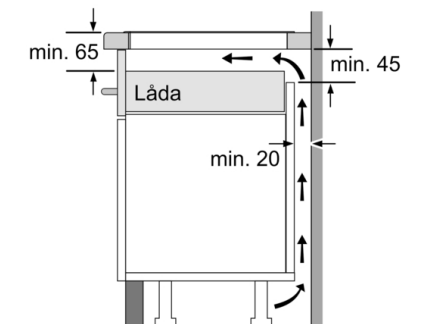

Installation

- Dimensioner (HxBxD mm): 51 x 710 x 527
- Nischstorlek som krävs för installation (HxBxD mm) : 51 x 560 x (490 - 500)
- Minsta tjocklek på bänkskiva: 16 mm
- Anslutningseffekt: 6900 W
- PowerManagement funktion: begränsa den maximala effekten om det är nödvändigt (beror på säkringsskydd vid elektrisk installation).
- Strömkabel: 1.1 m, Kabel ingår

Serie 6, Induktionshäll, 70 cm, Svart PVS775FC5E

①
Det måste finnas en ventilationspringa

Mått i mm

Mått i mm

Mått i mm