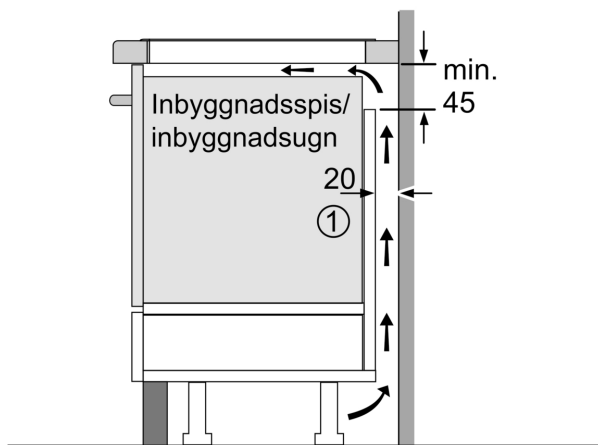

A: Minimiavstånd från hållurtag till vägg

B: Det måste finnas 30 mm fritt utrymme mellan bänkskivyta och ugnsfrentens överkant

Se ugnens utrymmeskrav

Bänkskivan som hällen ska installeras i måste klara belastningar på ca 60 kg; använd lämplig underkonstruktion, om det behövs

C	D	E
585-600	50	≥ 35
> 600	≥ 50	≥ 50

A: Nischdjup

① Det måste finnas en ventilationspringa

Mått i mm