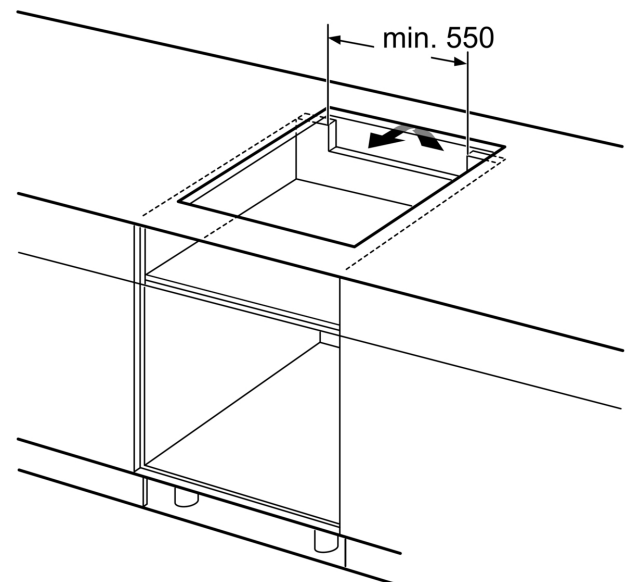

Installation

- Dimensioner (HxBxD mm): 51 x 592 x 522
- Nischstorlek som krävs för installation (HxBxD mm) : 51 x 560 x (490 - 500)
- Minsta tjocklek på bänkskiva: 16 mm
- Anslutningseffekt: 7400 W
- PowerManagement funktion: begränsa den maximala effekten om det är nödvändigt (beror på säkringsskydd vid elektrisk installation).

**Serie 6, Induktionshäll, 60 cm, Svart,
utan ram
PVQ631HC1E**

Mått i mm

A: Minimiavstånd från hållurtag till vägg

B: Det måste finnas 30 mm fritt utrymme mellan bänkskivyta och ugnsfrentens överkant

Se ugnens utrymmeskrav

Mått i mm

Mått i mm

①
Det måste finnas en
ventilationsspringa.

Mått i mm