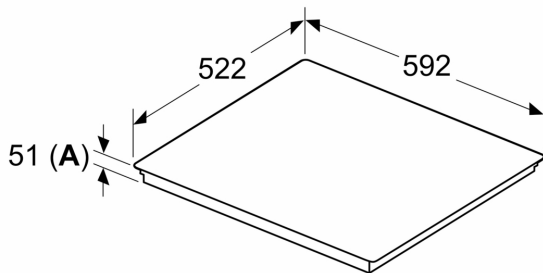

**Serie 6, Induktionshäll, 60 cm, Svart,
utan ram
PVQ631HC1E**

Mått i mm