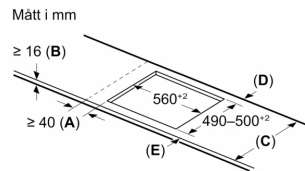

**Serie 6, Induktionshäll, 60 cm, Svart,
utan ram
PVQ631HC1E**

Mått i mm

A: Minimiavstånd från hållurtag till vägg

B: Det måste finnas 30 mm fritt utrymme mellan bänkskivyta och ugnsfrentens överkant

Se ugnens utrymmeskrav

Bänkskivan som hällen ska installeras i måste klara belastningar på ca 60 kg; använd lämplig underkonstruktion, om det behövs

C	D	E
585-600	50	≥ 35
> 600	≥ 50	≥ 50

A: Nischdjup