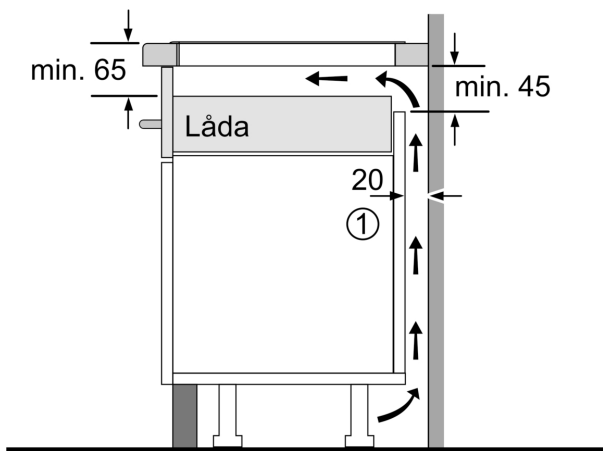

Installation

- Dimensioner (HxBxD mm): 51 x 592 x 522
- Nischstorlek som krävs för installation (HxBxD mm) : 51 x 560 x (490 - 500)
- Minsta tjocklek på bänkskiva: 16 mm
- Anslutningseffekt: 7400 W
- PowerManagement funktion: begränsa den maximala effekten om det är nödvändigt (beror på säkringsskydd vid elektrisk installation).

**Serie 6, Induktionshäll, 60 cm, Svart,
utan ram
PVQ631HC1E**

Mått i mm

A: Minimiavstånd från hållurtag till vägg

B: Det måste finnas 30 mm fritt utrymme mellan bänkskivyta och ugnsfrentens överkant

Se ugnens utrymmeskrav

Bänkskivan som hällen ska installeras i måste klara belastningar på ca 60 kg; använd lämplig underkonstruktion, om det behövs

C	D	E
585-600	50	≥ 35
> 600	≥ 50	≥ 50

A: Nischdjup

① Det måste finnas en ventilationspringa

Mått i mm

Mått i mm

①
Det måste finnas en
ventilationsspringa.

Mått i mm