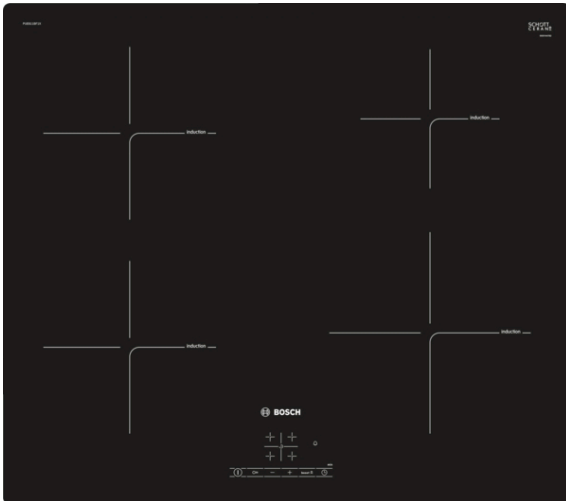

Serie 4, Induktionshäll, 60 cm, utan ram
PUE611BF1X

Extra tillbehör

HEZ390090 : Wok, rostfri med glaslock
HEZ9FE280 : Iron pan Ø 18 / 28 cm
HEZ9SE040 : 4 pieces Set
HEZ9SE060 : 6 pieces Set

Induktionshäll: laga mat snabbt och säkert med låg energiförbrukning. Lätt att hålla ren.