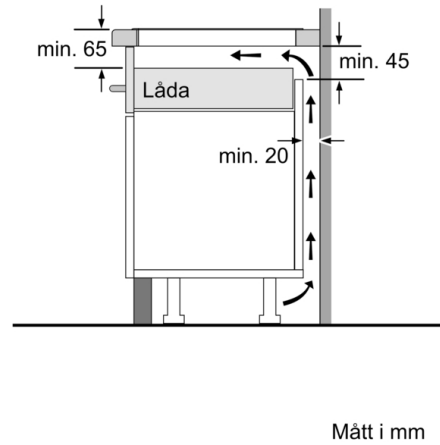

Serie 4, Induktionshäll, 60 cm, utan ram PUE611BF1X

①
Det måste finnas en ventilationspringa

Mått i mm