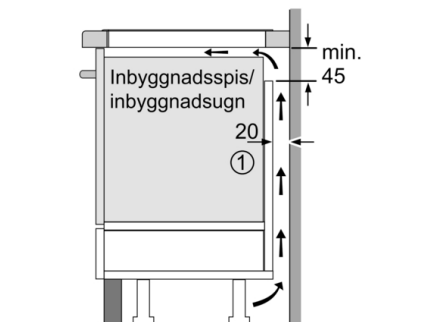

Serie 4, Induktionshäll, 60 cm, utan ram PUE611BF1X

①
Det måste finnas en ventilationspringa

Mått i mm