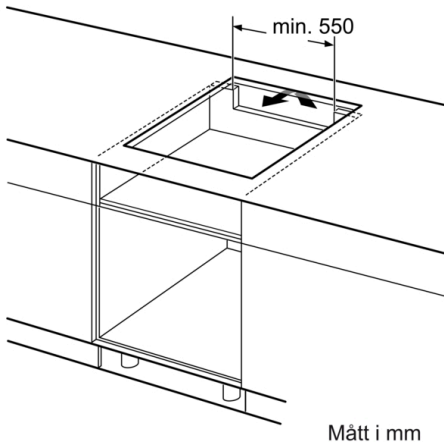

Serie 4, Induktionshäll, 60 cm, utan ram PUE611BF1X

①
Det måste finnas en ventilationspringa

Mått i mm