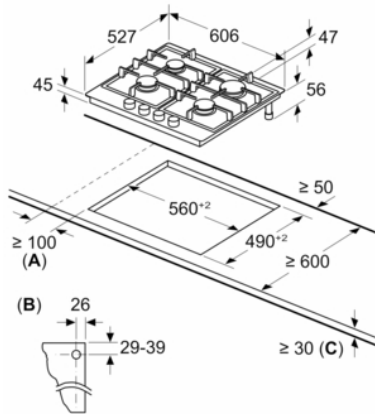

Tekniska data

Produktkategori : Gas hållpanel
Konstruktion : Inbyggd
Energiförsörjning : Gas
Antal zoner/plattor som kan användas samtidigt : 4
Typ av reglage : Svärd vred
Nischmått (H x B x D) : 45 x 560-562 x 490-502 mm
Bredd : 606 mm
Produktmått (H x B x D) : 47 x 606 x 527 mm
Emballagemått (H x B x D) : 165 x 677 x 579 mm
Nettovikt : 12,5 kg
Bruttovikt : 13,7 kg
Restvärmeindikator : Separat
Placering av reglagen : Framkant
Material produkt : Glaskeramik
Hällens färg : Svart
Ramens färg : Svart
Säkerhetsmärkning : CE
Anslutningskabelns längd : 100 cm
EAN kod : 4242002802916
Anslutningseffekt : 2 W
Gasanslutningseffekt : 7700 W
Säkring : 3 A
Spänning : 220-240 V
Frekvens : 60; 50 Hz

- Mått på produkten (HxBxD mm): 47 x 606 x 527
- Nischstorlek som krävs för installation (HxBxD mm) : 45 x 560 x (490 - 502)
- Minsta tjocklek på bänkskiva: 30 mm
- Strömkabel: 1 m
- Anslutning: 7.7 kW

Serie 8, Gashäll, 60 cm, Glaskeramik PRP6A6D70

Mått i mm

A: Minimiavstånd från hällurtag till vägg

B: Plats för gasanslutning i urtaget

C: Ev. mer med underliggande ugn; se ugnens utrymmeskrav