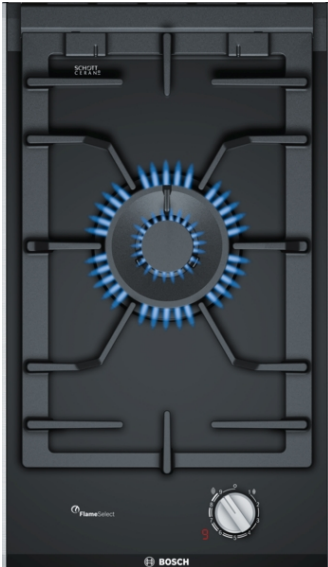

**Serie 8, Dominohäll, gas, 30 cm,
Glaskeramik
PRA3A6D70**

Medföljande tillbehör

1 x Wokring

Extra tillbehör

HEZ394301 : Sammanbindningslist för dominohällar

**Domino gashäll med FlameSelect-teknik
som ger precis värmekontroll i nio steg.
Resultatet blir alltid perfekt.**

- **FlameSelect:** justera gasflamman exakt med nio definierade nivåer.
- Digital display som visar den valda effektnivån och eventuell restvärme. Ökad komfort och säkerhet vid användning.
- **Dual Wok-brännare:** mångsidig brännare för såväl riktigt het som skonsam matlagning.
- Våra diskmaskinssäkra kastrullstöd gör spisrengöringen ännu enklare.
- Mycket stabila och högkvalitativa grytstöd i gjutjärn.

Tekniska data

Produktkategori : Vario/Domino gas hällpanel

Produktkategori : Vario/Domino gas hällpanel

Inbyggd / Fristående : Inbyggd

Inbyggd / Fristående : Inbyggd

Energiförsörjning : Gas

Energiförsörjning : Gas