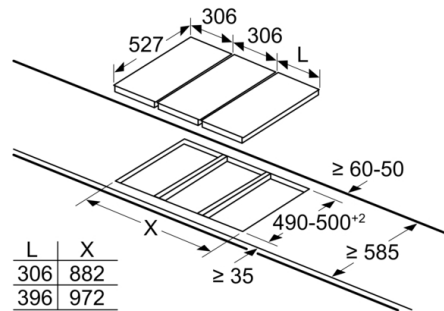

When installing two or more Domino units side-by-side, one or more assembly kits are required (2 units = 1 assembly kit, 3 units = 2 assembly kits, etc.).

Mått i mm
Domino-kombinationer med matchande enhets- och ursågningssmått

Breddtyp:
Produktbredd:

	A	B	C	D	L	X		
2x30	306	306	-	-			612	576
1x30, 1x40	306	396	-	-			702	666
1x30, 1x60	306	606	-	-			912	876
1x30, 1x70*	306	710	-	-			1016	980
1x30, 1x80	306	816	-	-			1122	1086
1x30, 1x90	306	916	-	-			1222	1186
2x40	396	396	-	-			792	756
1x40, 1x60	396	606	-	-			1002	966
1x40, 1x70*	396	710	-	-			1106	1070
1x40, 1x80	396	816	-	-			1212	1176
1x40, 1x90	396	916	-	-			1312	1276
3x30	306	306	306	-			918	882
2x30, 1x40	306	306	396	-			1008	972
2x30, 1x60	306	306	606	-			1218	1182
2x30, 1x70*	306	306	710	-			1322	1286
2x30, 1x80	306	306	816	-			1428	1392
2x30, 1x90	306	306	916	-			1528	1492
1x30, 2x40	306	396	396	-			1098	1062
1x30, 1x40, 1x60	306	396	606	-			1308	1272
1x30, 1x40, 1x70*	306	396	710	-			1412	1376
1x30, 1x40, 1x80	306	396	816	-			1518	1482
1x30, 1x40, 1x90	306	396	916	-			1618	1582
2x40, 1x60	396	396	606	-			1398	1362
4x30	306	306	306	306			1224	1188

measurements in mm
Assembly kit (HEZ394301) for Domino