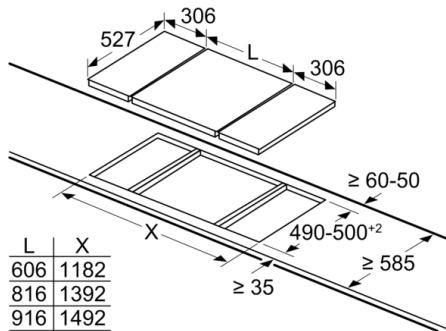

Serie 8, Dominohäll, gas, 30 cm, Glaskeramik PRA3A6D70

measurements in mm

When installing two Domino units right next to a hob, two assembly kits (HEZ394301) are required.

measurements in mm