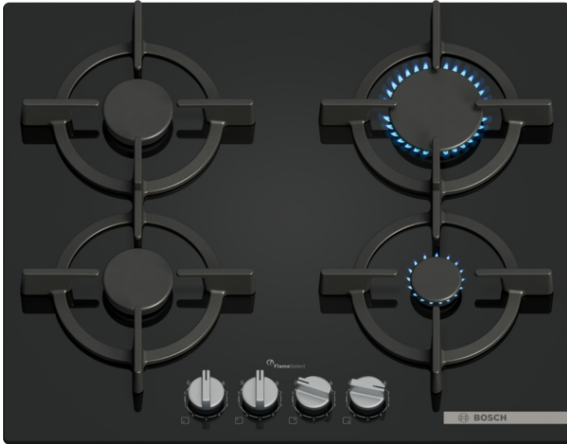

**Serie 6, Gashäll, 60 cm, Härdat glas,
Svart
PPP6A6I10**

Extra tillbehör

HEZ32WA00 : Trådlös stektermometer

HEZ9SE040 : 4 pieces Set

HEZ9SE060 : 6 pieces Set

Gasohäll med exakt flamkontroll och enkel rengöring tack vare löstagbara metalliska vred och gjutjärnsstöd som är enkla att rengöra.

- **FlameSelect:** justera gaslågan exakt med nio förinställda nivåer.
- **Easy cleaning:** detachable knobs and dishwasher-suitable pan supports make cleaning a breeze.
- **Diskmaskinssäkra grytstöd:** gör rengöringen av din häll enklare.
- **Enkla pannstöd i gjutjärn:** för hög stabilitet och enkel hantering.
- **Säkerhetsavstängning för gas:** garanterar säkerheten genom att omedelbart stänga av gastillförseln när lågan slocknar.

Tekniska data

Produktfamilj : Gas hällpanel

Inbyggd / fristående : Integrerat

Energiförsörjning : Gas

Antal zoner/plattor som kan användas samtidigt : 4

Nischmått (H x B x D) : 45 x 560-562 x 480-492 mm

Bredd : 590 mm

Design

- Härdat glas, svart
- PlanoDesign: installera gashällen antingen plant mot köksbänken eller lätt upphöjd
- Grytstöd av gjutjärn, gummifötter
- Metall

Användarvänlighet

- FlameSelect-teknologi: justera lågan exakt i nio definierade och repeterbara nivåer.
- Svärdvred, Fram: lätt åtkomst till vreden och med ett ordentligt grepp för enkel användning.
- Enhandständning av gasbrännare, tändningsfunktion på vreden: bara tryck in och vrid på vredet för att tända lågan.