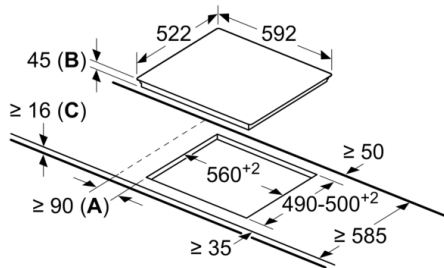

Serie 6, Glaskeramikhäll, 60 cm, Svart PKF651FP1E

Mått i mm

1. **A:** Minimiavstånd från hällurtag till vägg.
   B: Urtagsdjup
   C: Inbyggnadsugn under: min. 20, ev. mer;
   se ugnens utrymmeskrav.