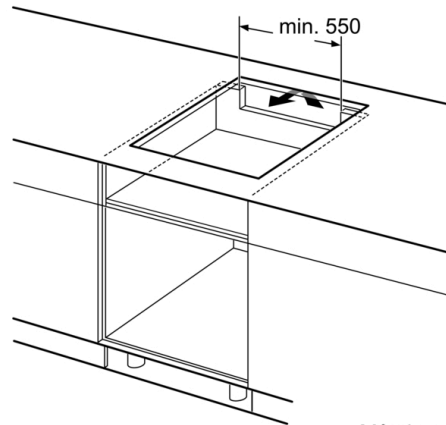

Emballagemått (H x B x D) : 126 x 753 x 608 mm

Nettovikt : 12,0 kg

Bruttovikt : 13,3 kg

Restvärmeindikator : Separat

Placering av reglagen : Framkant

Material produkt : Glaskeramik

Hällens färg : Svart

Säkerhetsmärkning : AENOR, CE

Installation

- Dimensioner (HxBxD mm): 56 x 572 x 512
- Nödvändig nischstorlek för installation (HxBxD mm): 56 x 576 x 516
- Minsta tjocklek på bänkskiva: 16 mm
- Anslutningseffekt: 7400 W
- PowerManagement funktion: begränsa den maximala effekten om det är nödvändigt (beror på säkringsskydd vid elektrisk installation).
- Strömkabel: 1.1 m, Kabel ingår
- Lämplig för installation i bänkskivor av sten, granit eller syntetiska material. Andra material kräven att du först kontrollerar lämpligheten hos producenten av bänkskivor.

Serie 4, Induktionshäll, 60 cm, Svart PIE601BB5E

①
Det måste finnas en ventilationsspringa

Mått i mm

Mått i mm

* Minimiavstånd från hällens ursägning till vägg
 ** Inbyggingsdjup
 *** Vid underbyggd ugn min. 30, evt. mer, se ugnens måttanvisningar