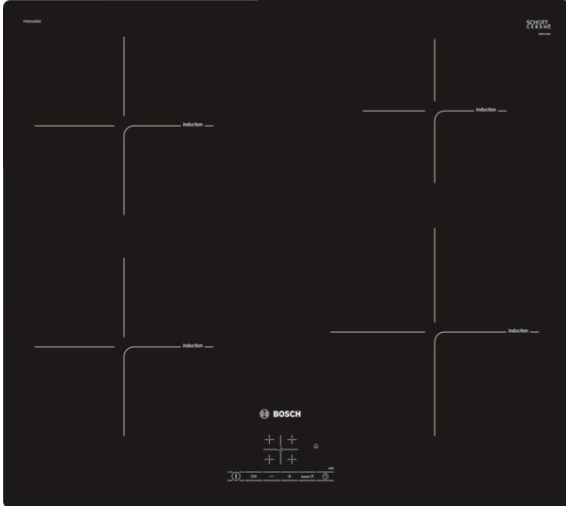

Serie 4, Induktionshäll, 60 cm, Svart PIE601BB5E

Extra tillbehör

HEZ390090 : Wok, rostfri med glaslock

HEZ9SE040 : 4 pieces Set

HEZ9SE060 : 6 pieces Set

Induktionshäll: laga mat snabbt och säkert med låg energiförbrukning. Lätt att hålla ren.