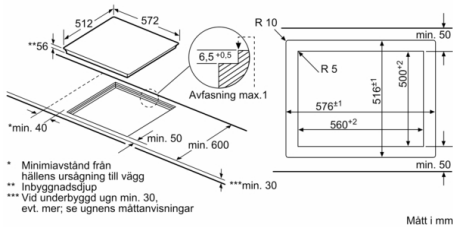

Emballagemått (H x B x D) : 126 x 753 x 608 mm

Nettovikt : 12,0 kg

Bruttovikt : 13,3 kg

Restvärmeindikator : Separat

Placering av reglagen : Framkant

Material produkt : Glaskeramik

Hällens färg : Svart

Säkerhetsmärkning : AENOR, CE

Installation

- Dimensioner (HxBxD mm): 56 x 572 x 512
- Nödvändig nischstorlek för installation (HxBxD mm): 56 x 576 x 516
- Minsta tjocklek på bänkskiva: 16 mm
- Anslutningseffekt: 7400 W
- PowerManagement funktion: begränsa den maximala effekten om det är nödvändigt (beror på säkringsskydd vid elektrisk installation).
- Strömkabel: 1.1 m, Kabel ingår
- Lämplig för installation i bänkskivor av sten, granit eller syntetiska material. Andra material kräven att du först kontrollerar lämpligheten hos producenten av bänkskivor.

Serie 4, Induktionshäll, 60 cm, Svart PIE601BB5E

①
Det måste finnas en ventilationsspringa

Mått i mm

Mått i mm

* Minimiavstånd från hällens ursägning till vägg
 ** Inbyggingsdjup
 *** Vid underbyggd ugn min. 30, evt. mer, se ugnens måttanvisningar

Mått i mm

①
Det måste finnas en ventilationsspringa.

Mått i mm

①
Det måste finnas en ventilationsspringa

Mått i mm

①
Det måste finnas en ventilationsspringa.

Mått i mm