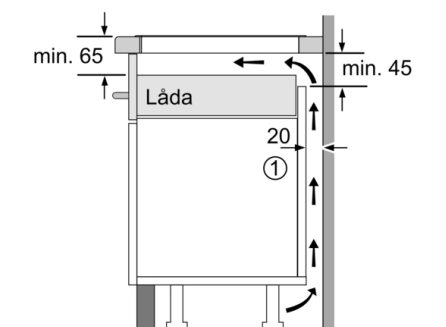

Emballagemått (H x B x D) : 126 x 753 x 608 mm

Nettovikt : 12,0 kg

Bruttovikt : 13,3 kg

Restvärmeindikator : Separat

Placering av reglagen : Framkant

Material produkt : Glaskeramik

Hällens färg : Svart

Säkerhetsmärkning : AENOR, CE

Installation

- Dimensioner (HxBxD mm): 56 x 572 x 512
- Nödvändig nischstorlek för installation (HxBxD mm): 56 x 576 x 516
- Minsta tjocklek på bänkskiva: 16 mm
- Anslutningseffekt: 7400 W
- PowerManagement funktion: begränsa den maximala effekten om det är nödvändigt (beror på säkringsskydd vid elektrisk installation).
- Strömkabel: 1.1 m, Kabel ingår
- Lämplig för installation i bänkskivor av sten, granit eller syntetiska material. Andra material kräven att du först kontrollerar lämpligheten hos producenten av bänkskivor.

Serie 4, Induktionshäll, 60 cm, Svart PIE601BB5E

①
Det måste finnas en ventilationsspringa

Mått i mm

Mått i mm

* Minimiavstånd från hällens ursägning till vägg
 ** Inbyggingsdjup
 *** Vid underbyggd ugn min. 30, evt. mer, se ugnens måttanvisningar

Mått i mm

①
Det måste finnas en ventilationsspringa.

Mått i mm

①
Det måste finnas en ventilationsspringa

Mått i mm

①
Det måste finnas en ventilationsspringa.

Mått i mm