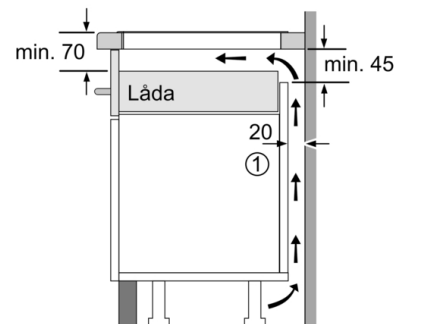

Emballagemått (H x B x D) : 126 x 753 x 608 mm

Nettovikt : 12,0 kg

Bruttovikt : 13,3 kg

Restvärmeindikator : Separat

Placering av reglagen : Framkant

Material produkt : Glaskeramik

Hällens färg : Svart

Säkerhetsmärkning : AENOR, CE

Installation

- Dimensioner (HxBxD mm): 56 x 572 x 512
- Nödvändig nischstorlek för installation (HxBxD mm): 56 x 576 x 516
- Minsta tjocklek på bänkskiva: 16 mm
- Anslutningseffekt: 7400 W
- PowerManagement funktion: begränsa den maximala effekten om det är nödvändigt (beror på säkringsskydd vid elektrisk installation).
- Strömkabel: 1.1 m, Kabel ingår
- Lämplig för installation i bänkskivor av sten, granit eller syntetiska material. Andra material kräven att du först kontrollerar lämpligheten hos producenten av bänkskivor.

Serie 4, Induktionshäll, 60 cm, Svart PIE601BB5E

①
Det måste finnas en ventilationsspringa

Mått i mm

Mått i mm

* Minimiavstånd från hällens ursägning till vägg
 ** Inbyggingsdjup
 *** Vid underbyggd ugn min. 30, evt. mer, se ugnens måttanvisningar

Mått i mm

①
Det måste finnas en ventilationsspringa.

Mått i mm

①
Det måste finnas en ventilationsspringa

Mått i mm

①
Det måste finnas en ventilationsspringa.

Mått i mm