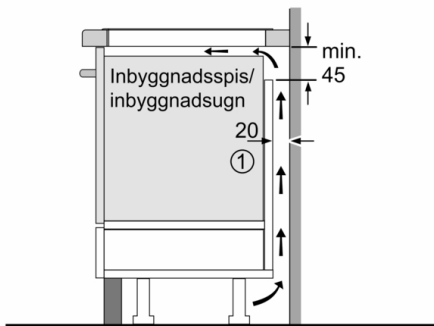

Serie 4, Induktionshäll, 60 cm, Svart PIE601BB5E

①
Det måste finnas en ventilationsspringa

Mått i mm