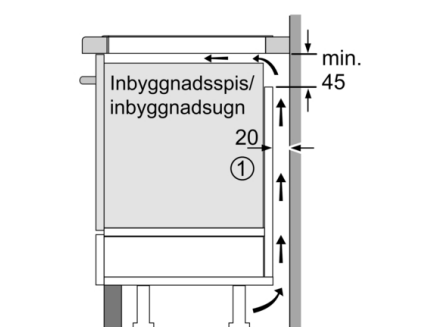

Emballagemått (H x B x D) : 126 x 753 x 608 mm

Nettovikt : 12,0 kg

Bruttovikt : 13,3 kg

Restvärmeindikator : Separat

Placering av reglagen : Framkant

Material produkt : Glaskeramik

Hällens färg : Svart

Säkerhetsmärkning : AENOR, CE

Installation

- Dimensioner (HxBxD mm): 56 x 572 x 512
- Nödvändig nischstorlek för installation (HxBxD mm): 56 x 576 x 516
- Minsta tjocklek på bänkskiva: 16 mm
- Anslutningseffekt: 7400 W
- PowerManagement funktion: begränsa den maximala effekten om det är nödvändigt (beror på säkringsskydd vid elektrisk installation).
- Strömkabel: 1.1 m, Kabel ingår
- Lämplig för installation i bänkskivor av sten, granit eller syntetiska material. Andra material kräven att du först kontrollerar lämpligheten hos producenten av bänkskivor.

Serie 4, Induktionshäll, 60 cm, Svart PIE601BB5E

①
Det måste finnas en ventilationsspringa

Mått i mm

Mått i mm

* Minimiavstånd från hällens ursägning till vägg
 ** Inbyggingsdjup
 *** Vid underbyggd ugn min. 30, evt. mer, se ugnens måttanvisningar

Mått i mm

①
Det måste finnas en ventilationsspringa.

Mått i mm

①
Det måste finnas en ventilationsspringa

Mått i mm

①
Det måste finnas en ventilationsspringa.

Mått i mm