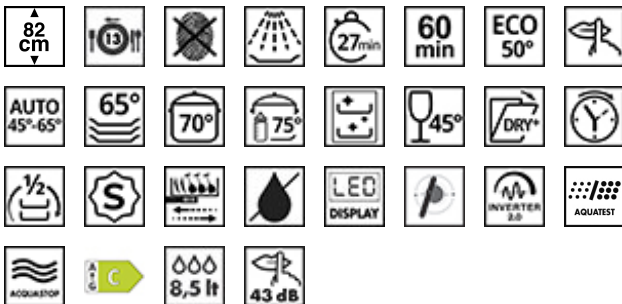

LSP234CX

Diskmaskin, Universiell, Inbyggd, 60 cm, Antal kuvert: 13, Rostfritt stål, C

PRODUKTIDENTITET

TYP

Produktgrupp: Diskmaskin • Kommersiell höjd: 82 cm • Antal kuvert: 13 • Installation: Inbyggd • Kommersiell bredd: 60 cm •

EAN-kod: 8017709305147

ESTETISK LINJE

Färg: Rostfritt stål • Finish: Anti fingerprint • Estetik: Universiell • Färg frontpanel: Rostfritt stål anti fingerprint • Typ av dörr:

Utan ram • Färg på dörr: Rostfritt stål anti fingerprint • Färg på LED-display: Vit • Knappfärg: Silver (oropal grå)

PROGRAM/FUNKTIONER

Antal program: 10+1 • Avspolning: Ja • Express 27 min: Ja • Full express – 60 minuter: Ja • Eco: Ja • Tyst (-2 dB): Ja • Autosensor 45–65: Ja • Mix: Ja • Intensiv: Ja • Hygien 99,9 %: Ja • Självrengöring: Ja • Kristall: Ja • Temperatur för disk: 38, 45, 50, 55, 65, 70, 75 °C