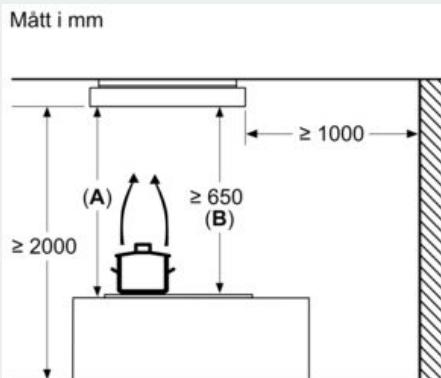

A: optimal prestanda upp till 1500 mm
B: från gallrets överkant