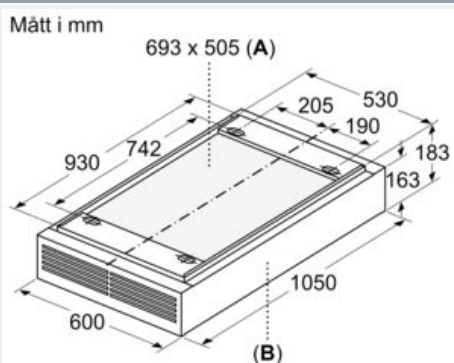

iQ500, Takfläkt, 105 cm, Vit LR16RBQ20

Måttskisser

A: område för sladdgenomföring mot innertak
B: enhetens framsida