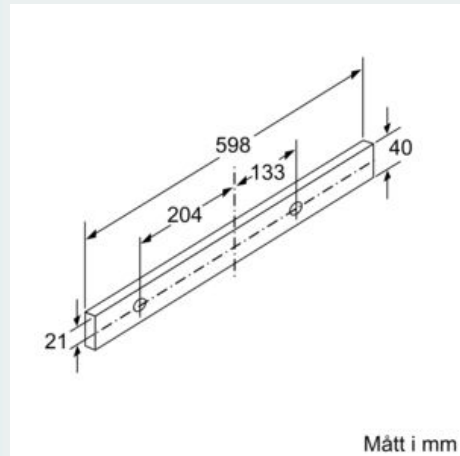

Beskrivning

Tekniska data

Konstruktion : Utdragbar
 Säkerhetsmärkning : CE, VDE
 Anslutningskabelns längd : 175 cm
 Nischmått (H x B x D) : 162mm x 526.0mm x 290mm mm
 Minsta avstånd till elektrisk häll : 430 mm
 Minsta avstånd till gashäll : 650 mm
 Nettovikt : 8,5 kg
 Typ av reglage : Mekanisk
 Antal hastigheter : 3
 Kapacitet frånluft : 388 m³/h
 Kapacitet kolfilter : 257 m³/h
 Antal lampor : 2
 Buller : 67 dB(A) re 1 pW
 Stosdimension, diameter : 120 / 150 mm
 Fettfilter, material : Tvättbart aluminium
 EAN kod : 4242003880111
 Anslutningseffekt : 108 W
 Säkring : 10 A
 Spänning : 220-240 V
 Frekvens : 50 Hz
 Elkontakt : Jordad stickkontakt
 Installationstyp : Inbyggd

Installation

- Dimensioner (HxBxD): 203 x 598 x 290 mm
- Diameter kanal Ø 150 mm (Ø 120 följer med)
- Kallrasskydd ingår

Tekniska specifikationer

- Normal förbrukning: 40.3 kWh/år*
- * Enligt EU-förordning nr 65/2014

iQ100, Utdragbar fläkt, 60 cm, Silver metallic LI64MB521

Måttskisser

iQ100, Utdragbar fläkt, 60 cm, Silver
metallic
LI64MB521

Måttkisser