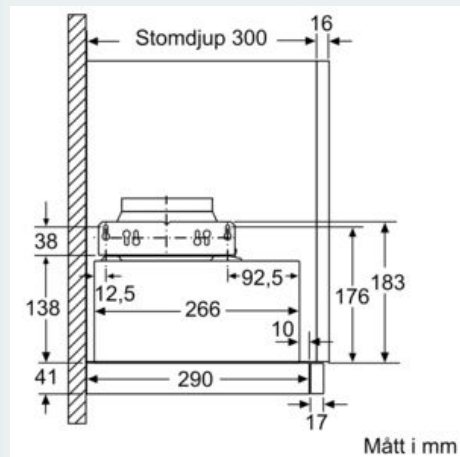

Beskrivning

Tekniska data

Konstruktion : Utdragbar
 Säkerhetsmärkning : CE, VDE
 Anslutningskabelns längd : 175 cm
 Nischmått (H x B x D) : 162mm x 526.0mm x 290mm mm
 Minsta avstånd till elektrisk häll : 430 mm
 Minsta avstånd till gashäll : 650 mm
 Nettovikt : 8,5 kg
 Typ av reglage : Mekanisk
 Antal hastigheter : 3
 Kapacitet frånluft : 388 m³/h
 Kapacitet kolfilter : 257 m³/h
 Antal lampor : 2
 Buller : 67 dB(A) re 1 pW
 Stosdimension, diameter : 120 / 150 mm
 Fettfilter, material : Tvättbart aluminium
 EAN kod : 4242003880111
 Anslutningseffekt : 108 W
 Säkring : 10 A
 Spänning : 220-240 V
 Frekvens : 50 Hz
 Elkontakt : Jordad stickkontakt
 Installationstyp : Inbyggd

Installation

- Dimensioner (HxBxD): 203 x 598 x 290 mm
- Diameter kanal Ø 150 mm (Ø 120 följer med)
- Kallrasskydd ingår

Tekniska specifikationer

- Normal förbrukning: 40.3 kWh/år*
- * Enligt EU-förordning nr 65/2014

iQ100, Utdragbar fläkt, 60 cm, Silver metallic LI64MB521

Måttskisser

iQ100, Utdragbar fläkt, 60 cm, Silver
metallic
LI64MB521

Måttkisser