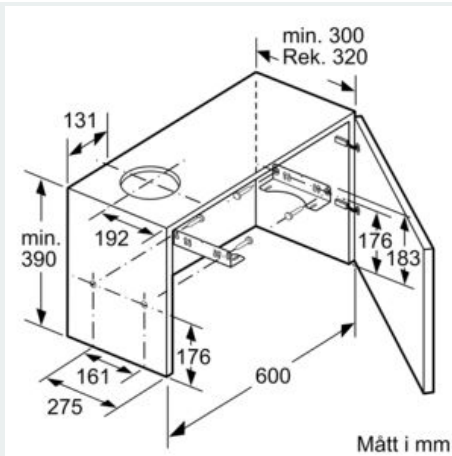

iQ100, Utdragbar fläkt, 60 cm, Silver metallic LI64MB521

Måttskisser