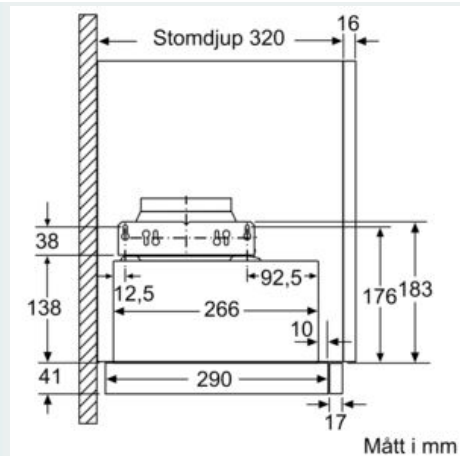

Beskrivning

Tekniska data

Konstruktion : Utdragbar
 Säkerhetsmärkning : CE, VDE
 Anslutningskabelns längd : 175 cm
 Nischmått (H x B x D) : 162mm x 526.0mm x 290mm mm
 Minsta avstånd till elektrisk häll : 430 mm
 Minsta avstånd till gashäll : 650 mm
 Nettovikt : 8,5 kg
 Typ av reglage : Mekanisk
 Antal hastigheter : 3
 Kapacitet frånluft : 388 m³/h
 Kapacitet kolfilter : 257 m³/h
 Antal lampor : 2
 Buller : 67 dB(A) re 1 pW
 Stosdimension, diameter : 120 / 150 mm
 Fettfilter, material : Tvättbart aluminium
 EAN kod : 4242003880111
 Anslutningseffekt : 108 W
 Säkring : 10 A
 Spänning : 220-240 V
 Frekvens : 50 Hz
 Elkontakt : Jordad stickkontakt
 Installationstyp : Inbyggd

Installation

- Dimensioner (HxBxD): 203 x 598 x 290 mm
- Diameter kanal Ø 150 mm (Ø 120 följer med)
- Kallrasskydd ingår

Tekniska specifikationer

- Normal förbrukning: 40.3 kWh/år*
- * Enligt EU-förordning nr 65/2014

iQ100, Utdragbar fläkt, 60 cm, Silver metallic LI64MB521

Måttskisser

iQ100, Utdragbar fläkt, 60 cm, Silver
metallic
LI64MB521

Måttkisser