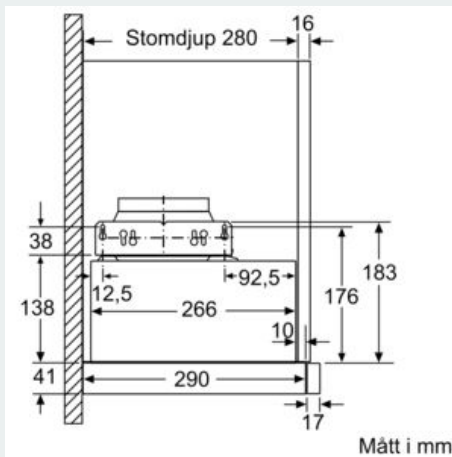

Beskrivning

Tekniska data

Konstruktion : Utdragbar
 Säkerhetsmärkning : CE, VDE
 Anslutningskabelns längd : 175 cm
 Nischmått (H x B x D) : 162mm x 526.0mm x 290mm mm
 Minsta avstånd till elektrisk häll : 430 mm
 Minsta avstånd till gashäll : 650 mm
 Nettovikt : 8,5 kg
 Typ av reglage : Mekanisk
 Antal hastigheter : 3
 Kapacitet frånluft : 388 m³/h
 Kapacitet kolfilter : 257 m³/h
 Antal lampor : 2
 Buller : 67 dB(A) re 1 pW
 Stosdimension, diameter : 120 / 150 mm
 Fettfilter, material : Tvättbart aluminium
 EAN kod : 4242003880111
 Anslutningseffekt : 108 W
 Säkring : 10 A
 Spänning : 220-240 V
 Frekvens : 50 Hz
 Elkontakt : Jordad stickkontakt
 Installationstyp : Inbyggd

Installation

- Dimensioner (HxBxD): 203 x 598 x 290 mm
- Diameter kanal Ø 150 mm (Ø 120 följer med)
- Kallrasskydd ingår

Tekniska specifikationer

- Normal förbrukning: 40.3 kWh/år*
- * Enligt EU-förordning nr 65/2014

iQ100, Utdragbar fläkt, 60 cm, Silver metallic LI64MB521

Måttskisser

iQ100, Utdragbar fläkt, 60 cm, Silver
metallic
LI64MB521

Måttkisser