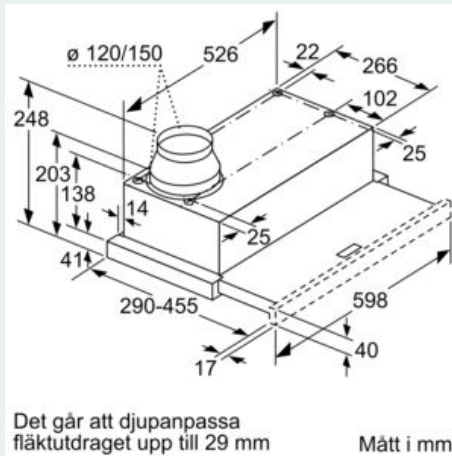

Beskrivning

Tekniska data

Konstruktion : Utdragbar
 Säkerhetsmärkning : CE, VDE
 Anslutningskabelns längd : 175 cm
 Nischmått (H x B x D) : 162mm x 526.0mm x 290mm mm
 Minsta avstånd till elektrisk häll : 430 mm
 Minsta avstånd till gashäll : 650 mm
 Nettovikt : 8,5 kg
 Typ av reglage : Mekanisk
 Antal hastigheter : 3
 Kapacitet frånluft : 388 m³/h
 Kapacitet kolfilter : 257 m³/h
 Antal lampor : 2
 Buller : 67 dB(A) re 1 pW
 Stosdimension, diameter : 120 / 150 mm
 Fettfilter, material : Tvättbart aluminium
 EAN kod : 4242003880111
 Anslutningseffekt : 108 W
 Säkring : 10 A
 Spänning : 220-240 V
 Frekvens : 50 Hz
 Elkontakt : Jordad stickkontakt
 Installationstyp : Inbyggd

Installation

- Dimensioner (HxBxD): 203 x 598 x 290 mm
- Diameter kanal Ø 150 mm (Ø 120 följer med)
- Kallrasskydd ingår

Tekniska specifikationer

- Normal förbrukning: 40.3 kWh/år*
- * Enligt EU-förordning nr 65/2014

iQ100, Utdragbar fläkt, 60 cm, Silver metallic LI64MB521

Måttskisser

iQ100, Utdragbar fläkt, 60 cm, Silver
metallic
LI64MB521

Måttkisser