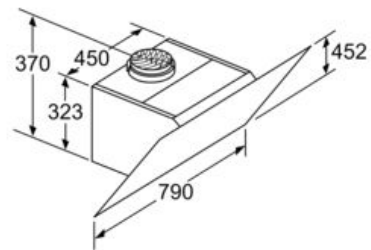

* Enligt EU-förordning nr 65/2014

iQ300, Vägghängd fläkt, 80 cm,
Klarglas med svart tryck
LC87KHM60

Måttskisser

Mått i mm

Från kärlistödets överkant

A: El
B: Gas

Enhet med cirkulationsluft
utan kanal
kräver cirkulationsluftsats