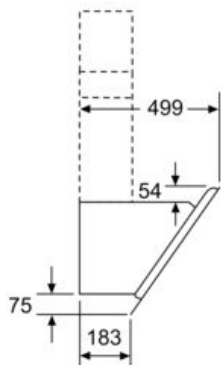

Beskrivning

Tekniska data

Konstruktion : Vägghängd
 Säkerhetsmärkning : CE, Eurasian, VDE
 Anslutningskabelns längd : 130 cm
 Höjd utan skorsten : 323 mm
 Minsta avstånd till elektrisk häll : 450 mm
 Minsta avstånd till gashäll : 650 mm
 Nettovikt : 19,7 kg
 Typ av reglage : Elektronisk
 Antal hastigheter : 3 lägen + intensivläge
 Kapacitet frånluft : 416 m³/h
 Luftflöde, intensivläge, återcirkulation : 469 m³/h
 Kapacitet kolfilter : 367 m³/h
 Luftflöde, intensivläge : 700 m³/h
 Antal lampor : 2
 Buller : 58 dB(A) re 1 pW
 Stosdimension, diameter : 120 / 150 mm
 Fettfilter, material : Tvättbart aluminium
 EAN kod : 4242003760994
 Anslutningseffekt : 263 W
 Säkring : 10 A
 Spänning : 220-240 V
 Frekvens : 50; 60 Hz
 Elkontakt : Jordad stickkontakt
 Installationstyp : Vägghmonterad

* Enligt EU-förordning nr 65/2014

iQ300, Vägghängd fläkt, 80 cm,
Klarglas med svart tryck
LC87KHM60

Måttskisser

Mått i mm

Från kärlistödets överkant

A: El
B: Gas

Enhet med cirkulationsluft
utan kanal
kräver cirkulationsluftsats

Mått i mm

(1) Frånluft
(2) Kolfilterdrift
(3) Ventilationsutlopp - montera slitsen
underifrån vid frånluft

Mått i mm

(1) Placering
av eluttag

Ta hänsyn till
bakstyckets maxtjocklek.

Mått i mm

Mått i mm

Mått i mm