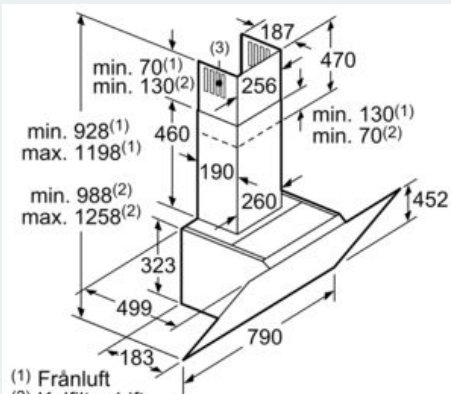

Beskrivning

Tekniska data

Konstruktion : Vägghängd
 Säkerhetsmärkning : CE, Eurasian, VDE
 Anslutningskabelns längd : 130 cm
 Höjd utan skorsten : 323 mm
 Minsta avstånd till elektrisk häll : 450 mm
 Minsta avstånd till gashäll : 650 mm
 Nettovikt : 19,7 kg
 Typ av reglage : Elektronisk
 Antal hastigheter : 3 lägen + intensivläge
 Kapacitet frånluft : 416 m³/h
 Luftflöde, intensivläge, återcirkulation : 469 m³/h
 Kapacitet kolfilter : 367 m³/h
 Luftflöde, intensivläge : 700 m³/h
 Antal lampor : 2
 Buller : 58 dB(A) re 1 pW
 Stosdimension, diameter : 120 / 150 mm
 Fettfilter, material : Tvättbart aluminium
 EAN kod : 4242003760994
 Anslutningseffekt : 263 W
 Säkring : 10 A
 Spänning : 220-240 V
 Frekvens : 50; 60 Hz
 Elkontakt : Jordad stickkontakt
 Installationstyp : Vägghmonterad

* Enligt EU-förordning nr 65/2014

iQ300, Vägghängd fläkt, 80 cm,
Klarglas med svart tryck
LC87KHM60

Måttskisser

Mått i mm

Från kärlistödets överkant

A: El
B: Gas

Enhet med cirkulationsluft
utan kanal
kräver cirkulationsluftsats

Mått i mm

(1) Frånluft
(2) Kolfilterdrift
(3) Ventilationsutlopp - montera slitsen
underifrån vid frånluft

Mått i mm

(1) Placering
av eluttag

Ta hänsyn till
bakstyckets maxtjocklek.

Mått i mm

Mått i mm

Mått i mm