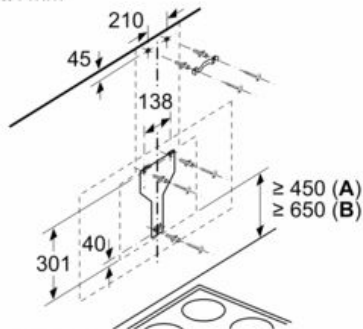

* Enligt EU-förordning nr 65/2014

iQ300, Vägghängd fläkt, 80 cm,
Klarglas med svart tryck
LC87KHM60

Måttskisser

Mått i mm

Från kärlistödets överkant

A: El
B: Gas

Enhet med cirkulationsluft
utan kanal
kräver cirkulationsluftsats