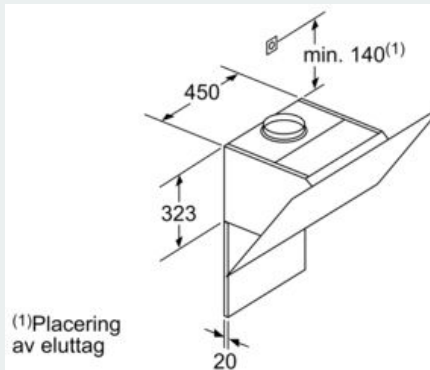

Beskrivning

Tekniska data

Konstruktion : Vägghängd
 Säkerhetsmärkning : CE, Eurasian, VDE
 Anslutningskabelns längd : 130 cm
 Höjd utan skorsten : 323 mm
 Minsta avstånd till elektrisk häll : 450 mm
 Minsta avstånd till gashäll : 650 mm
 Nettovikt : 19,7 kg
 Typ av reglage : Elektronisk
 Antal hastigheter : 3 lägen + intensivläge
 Kapacitet frånluft : 416 m³/h
 Luftflöde, intensivläge, återcirkulation : 469 m³/h
 Kapacitet kolfilter : 367 m³/h
 Luftflöde, intensivläge : 700 m³/h
 Antal lampor : 2
 Buller : 58 dB(A) re 1 pW
 Stosdimension, diameter : 120 / 150 mm
 Fettfilter, material : Tvättbart aluminium
 EAN kod : 4242003760994
 Anslutningseffekt : 263 W
 Säkring : 10 A
 Spänning : 220-240 V
 Frekvens : 50; 60 Hz
 Elkontakt : Jordad stickkontakt
 Installationstyp : Vägghmonterad

* Enligt EU-förordning nr 65/2014

iQ300, Vägghängd fläkt, 80 cm,
Klarglas med svart tryck
LC87KHM60

Måttskisser

Mått i mm

Från kärlistödets överkant

A: El
B: Gas

Enhet med cirkulationsluft
utan kanal
kräver cirkulationsluftsats

Mått i mm

(1) Frånluft
(2) Kolfilterdrift
(3) Ventilationsutlopp - montera slitsen
underifrån vid frånluft

Mått i mm

(1) Placering
av eluttag

Ta hänsyn till
bakstyckets maxtjocklek.

Mått i mm

Mått i mm

Mått i mm