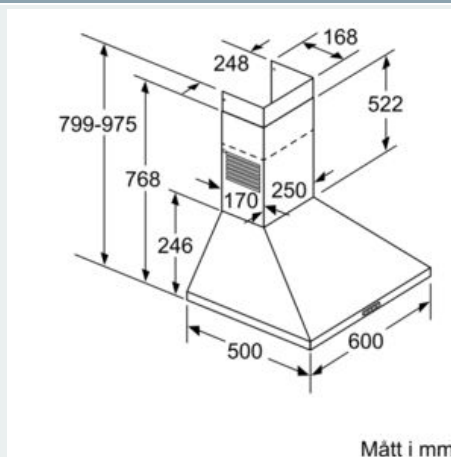

iQ100, Vägghängd fläkt, 60 cm, Vit LC64PBC20

Måttskisser