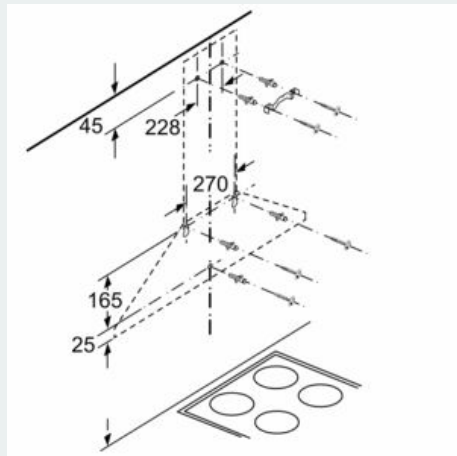

iQ100, Vägghängd fläkt, 60 cm, Vit LC64PBC20

Måttskisser