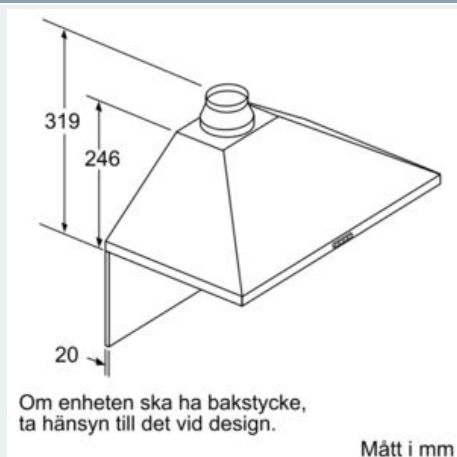

iQ100, Vägghängd fläkt, 60 cm, Vit LC64PBC20

Måttskisser