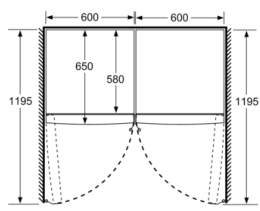

Fräschhetssystem

- Transparent grönsakslåda

MÅTT

- Mått: H 186 x B 60 x D 65 cm

Teknisk information

- Dörrhängning vänster, omhängbar
- Ställbara fötter framtill, hjul baktill
- Dörröppningsvinkel 90°, inget avstånd till vägg krävs

Serie 2, Kylskåp, 186 x 60 cm, Vit KSV36NWEF

	a	b	c	d	e	f
KSW36, GSD36	187					
KSV36, KSF36, GSN36, GSV36	186					
KSV33, GSN33, GSV33	176	60	65	58	60	119.5
KSV29, GSN29, GSV29	161					
GSV24	146					
GSN51	161					
GSN54	176	70	78	70	70	142
GSN58	191					

- a Höjd
 b Bredd
 c Djup med stängd lucka utan handtag och distans
 d Stomdjup utan distans
 e Bredd med öppen lucka utan handtag
 f Djup med öppen lucka utan handtag och distans

Mått i cm

Mått i mm

Mått i mm