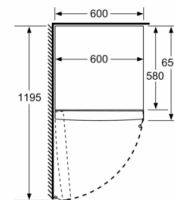

Fräschhetssystem

- Transparent grönsakslåda

MÅTT

- Mått: H 186 x B 60 x D 65 cm

Teknisk information

- Dörrhängning vänster, omhängbar
- Ställbara fötter framtill, hjul baktill
- Dörröppningsvinkel 90°, inget avstånd till vägg krävs

- a Höjd
 b Bredd
 c Djup med stängd lucka utan handtag och distans
 d Stomdjup utan distans
 e Bredd med öppen lucka utan handtag
 f Djup med öppen lucka utan handtag och distans

Mått i cm

Mått i mm

Mått i mm