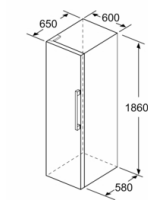

Fräschhetssystem

- Transparent grönsakslåda

MÅTT

- Mått: H 186 x B 60 x D 65 cm

Teknisk information

- Dörrhängning vänster, omhängbar
- Ställbara fötter framtill, hjul baktill
- Dörröppningsvinkel 90°, inget avstånd till vägg krävs

- a Höjd
 b Bredd
 c Djup med stängd lucka utan handtag och distans
 d Stomdjup utan distans
 e Bredd med öppen lucka utan handtag
 f Djup med öppen lucka utan handtag och distans

Mått i cm

Mått i mm

Mått i mm