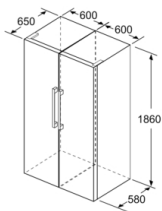

Fräschhetssystem

- Transparent grönsakslåda

MÅTT

- Mått: H 186 x B 60 x D 65 cm

Teknisk information

- Dörrhängning vänster, omhängbar
- Ställbara fötter framtill, hjul baktill
- Dörröppningsvinkel 90°, inget avstånd till vägg krävs

Serie 2, Kylskåp, 186 x 60 cm, Vit KSV36NWEF

	a	b	c	d	e	f
KSW36, GSD36	187					
KSV36, KSF36, GSN36, GSV36	186					
KSV33, GSN33, GSV33	176	60	65	58	60	119.5
KSV29, GSN29, GSV29	161					
GSV24	146					
GSN51	161					
GSN54	176	70	78	70	70	142
GSN58	191					

- a Höjd
 b Bredd
 c Djup med stängd lucka utan handtag och distans
 d Stomdjup utan distans
 e Bredd med öppen lucka utan handtag
 f Djup med öppen lucka utan handtag och distans

Mått i cm

Mått i mm

Mått i mm