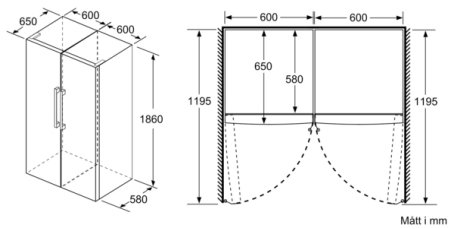

Fräschhetssystem

- 1 VitaFresh plus-låda med fuktighetsreglering: håller frukt och grönsaker fräscha upp till två gånger längre.
Grönsakslåda på teleskopskenor

MÅTT

- Mått: H 186 x B 60 x D 65 cm

Teknisk information

- Dörrhängning vänster, omhängbar
- Ställbara fötter framtill, hjul baktill
- Dörröppningsvinkel 90°, inget avstånd till vägg krävs

Serie 6, Kylskåp, 186 x 60 cm, Vit KSV36AWEF

	a	b	c	d	e	f
KSW36, GSD36	187					
KSV36, KSF36, GSN36, GSV36	186					
KSV33, GSN33, GSV33	176	60	65	58	60	119.5
KSV29, GSN29, GSV29	161					
GSV24	146					
GSN51	161					
GSN54	176	70	78	70	70	142
GSN58	191					

- a Höjd
- b Bredd
- c Djup med stängd lucka utan handtag och distans
- d Stordjup utan distans
- e Bredd med öppen lucka utan handtag
- f Djup med öppen lucka utan handtag och distans

Mått i cm