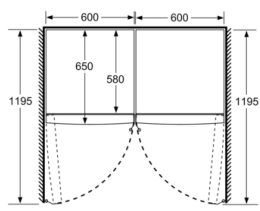

MÅTT

- Mått: H 186 x B 60 x D 65 cm

Teknisk information

- Dörrhängning vänster, omhängbar
- Ställbara fötter framtill, hjul baktill
- Dörröppningsvinkel 90°, inget avstånd till vägg krävs

Serie 8, Kylskåp, 186 x 60 cm, Rostfritt stål med EasyClean KSF36PIDP

- a Höjd
 b Bredd
 c Djup med stängd lucka utan handtag och distans
 d Stomdjup utan distans
 e Bredd med öppen lucka utan handtag
 f Djup med öppen lucka utan handtag och distans

Mått i cm

Mått i mm

Mått i mm