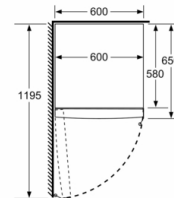

MÅTT

- Mått: H 186 x B 60 x D 65 cm

Teknisk information

- Dörrhängning vänster, omhängbar
- Ställbara fötter framtill, hjul baktill
- Dörröppningsvinkel 90°, inget avstånd till vägg krävs

Serie 8, Kylskåp, 186 x 60 cm, Rostfritt stål med EasyClean KSF36PIDP

- a Höjd
 b Bredd
 c Djup med stängd lucka utan handtag och distans
 d Stomdjup utan distans
 e Bredd med öppen lucka utan handtag
 f Djup med öppen lucka utan handtag och distans

Mått i cm

Mått i mm

Mått i mm