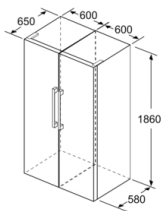

MÅTT

- Mått: H 186 x B 60 x D 65 cm

Teknisk information

- Dörrhängning vänster, omhängbar
- Ställbara fötter framtill, hjul baktill
- Dörröppningsvinkel 90°, inget avstånd till vägg krävs

Serie 8, Kylskåp, 186 x 60 cm, Rostfritt stål med EasyClean KSF36PIDP

- a Höjd
 b Bredd
 c Djup med stängd lucka utan handtag och distans
 d Stomdjup utan distans
 e Bredd med öppen lucka utan handtag
 f Djup med öppen lucka utan handtag och distans

Mått i cm

Mått i mm

Mått i mm