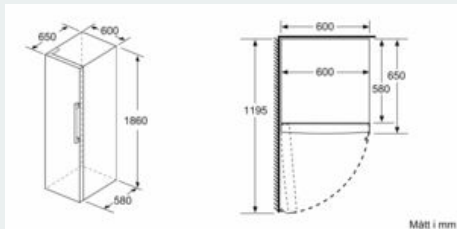

iQ300, Kylskåp, 186 x 60 cm, Inox-easyclean KS36VVIEP

Måttkisser

	a	b	c	d	e	f
KSW36, GSD36	187					
KSV36, KSF36, GSN36, GSV36	186					
KSV33, GSN33, GSV33	176	60	65	58	60	119.5
KSV29, GSN29, GSV29	161					
GSV24	146					
GSN51	161					
GSN54	176	70	78	70	70	142
GSN58	191					

Mått i cm

Mått i mm