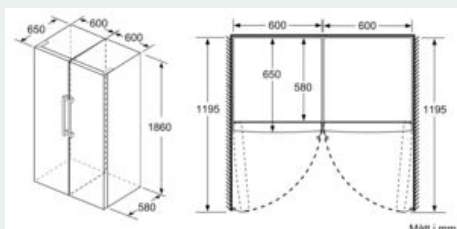

iQ300, Kylskåp, 186 x 60 cm, Inox-easyclean KS36VVIEP

Måttkisser

	a	b	c	d	e	f
KSW36, GSD36	187					
KSV36, KSF36, GSN36, GSV36	186					
KSV33, GSN33, GSV33	176	60	65	58	60	119.5
KSV29, GSN29, GSV29	161					
GSV24	146					
GSN51	161					
GSN54	176	70	78	70	70	142
GSN58	191					

Mått i cm

Mått i mm

Mått i mm