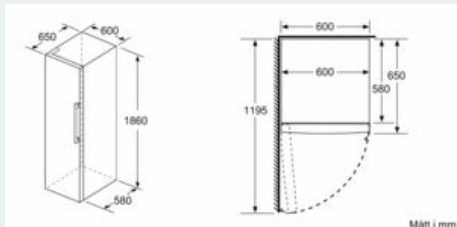

iQ500, Kylskåp, 186 x 60 cm, Inox-easyclean KS36VAIDP

Måttskisser

	a	b	c	d	e	f
KSW36, GSD36	187					
KSV36, KSF36, GSN36, GSV36	186					
KSV33, GSN33, GSV33	176	60	65	58	60	119.5
KSV29, GSN29, GSV29	161					
GSV24	146					
GSN51	161					
GSN54	176	70	78	70	70	142
GSN58	191					

Mått i cm

Mått i mm