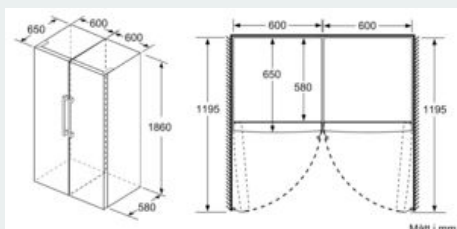

iQ500, Kylskåp, 186 x 60 cm, Inox-easyclean KS36VAIDP

Måttskisser

	a	b	c	d	e	f
KSW36, GSD36	187					
KSV36, KSF36, GSN36, GSV36	186					
KSV33, GSN33, GSV33	176	60	65	58	60	119.5
KSV29, GSN29, GSV29	161					
GSV24	146					
GSN51	161					
GSN54	176	70	78	70	70	142
GSN58	191					

Mått i cm

Mått i mm

Mått i mm