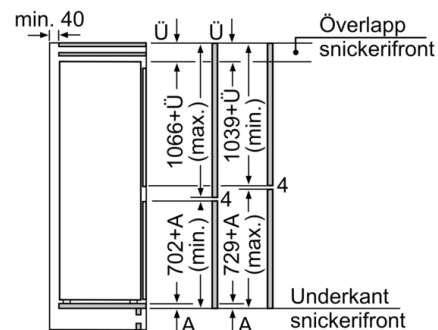

### **MÅTT**

- Mått: H 177 x B 54 x D 55 cm
- Nischmått (H x B x T): 177.5 cm x 56.0 cm x 55.0 cm

## Serie 2, Integrerad kyl/frys, 177.2 x 54.1 cm, flat hinge KIV86NFF0

Mått i mm

Mått i mm

Rekommenderat spaltmått för plattgångjärn

F	R	X
16-19	0-3	2,5
20	0-1	3
	2-3	2,5
21	0-1	3
	2-3	2,5
22	0	4
	1	3,5
	2-3	3

Följ tabellens rekommenderade spaltmått  
så att enhetens lucka inte slår i och skadar  
köksstommen.

De angivna luckmåten gäller  
luckspalter på 4 mm.

Mått i mm