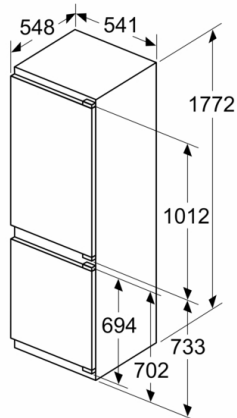

Serie 2, Integrerad kyl/frys, 177.2 x 54.1 cm, flat hinge KIV86NFF0

Mått i mm