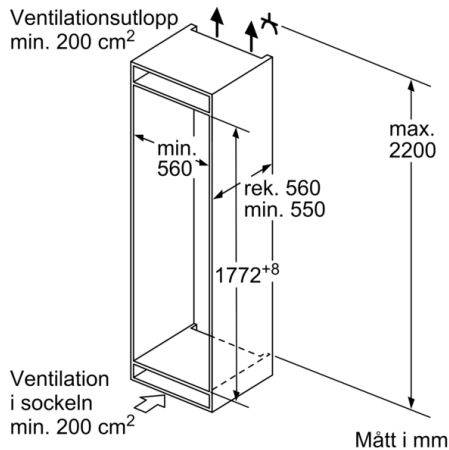

Serie 2, Integrerad kyl/frys, 177.2 x 54.1 cm, flat hinge KIV86NFF0

Mått i mm