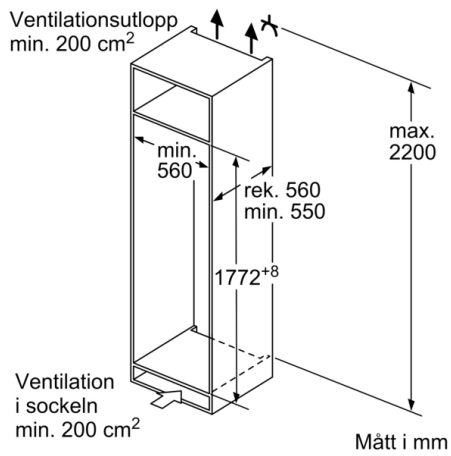

Tekniska data

Energieffektivitetsklass (EU 2017/1369): F
Genomsnittlig årlig energiförbrukning i kilowattimmar (kWh/a): 144 kWh/annum
Frysfackens totala volym: 0 l
Kylfackens totala volym: 319 l
Luftburet akustiskt bullerutsläpp: 37 dB(A) re 1 pW
Luftburet akustiskt bullerutsläpp klass: C
Konstruktion: Inbyggd
Möjlighet för dekorpanel: Går ej att montera
Höjd: 1772 mm
Bredd: 541 mm
Djup: 545 mm
Nischmått (H x B x D): 1775.0 x 560 x 550 mm
Nettovikt: 59,1 kg
Anslutningseffekt: 90 W
Säkring: 10 A
Gångjärn: Höger omhängbar
Spänning: 220-240 V
Frekvens: 50 Hz
Säkerhetsmärkning: CE, VDE
Anslutningskabelns längd: 230 cm
Antal kompressorer: 1
Antalet separata kylsystem: 1
Fläkt i kylan: Nej
Omhängbar dörr: Ja
Antal flyttbara hyllor: 6
Flaskhylla/Flaskhyllor: Nej
EAN kod: 4242005196692
Varumärke: Bosch
Produktnamn: KIR81VSF0
Produktkategori: Kylskåp
Automatisk avfrostning: Saknas
Installationstyp: Helintegrerad

Serie 4, Integrerad kylskåp, 177.5 x 56 cm, sliding hinge KIR81VSF0

**Kylskåp med elektronisk temperaturstyrning
där du kan ställa in exakt temperatur och
MultiBox grönsakslåda för optimalisk
förvaring av frukt och grönsaker.**

Kyldel

- 7 hyllor av säkerhetsglas, varav 6 flyttbara
- 2 stora dörrhyllor, 4 små dörrhyllor

Fräschhetssystem

- 2 MultiBox: transparent låda med räfflad botten, idealisk för frukt och grönsaker.

MÅTT

- Mått: H 177 x B 54 x D 55 cm
- Nischmått (H x B x T): 177.5 cm x 56.0 cm x 55.0 cm

Teknisk information

- Dörrhängning höger, omhängbar

**Serie 4, Integrerad kylskåp, 177.5 x 56 cm,
sliding hinge
KIR81VSF0**

Mått i mm