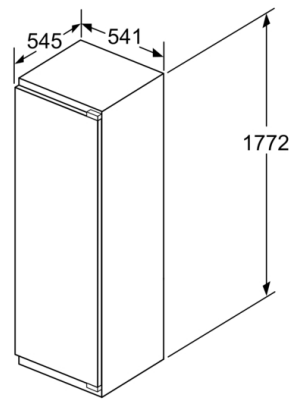

Kyldel

- 7 hyllor av säkerhetsglas, varav 6 flyttbara
- 2 stora dörrhyllor, 4 små dörrhyllor

Fräschhetssystem

- 2 MultiBox: transparent låda med räfflad botten, idealisk för frukt och grönsaker.

MÅTT

- Mått: H 177 x B 54 x D 55 cm
- Nischmått (H x B x T): 177.5 cm x 56.0 cm x 55.0 cm

Teknisk information

- Dörrhängning höger, omhängbar

**Serie 4, Integrerad kylskåp, 177.5 x 56 cm,
sliding hinge
KIR81VSF0**

Mått i mm